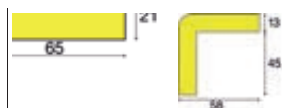

€/ks

2G 461 079

20,70

obj. množstvo min.	obj. č.	€/ks
≥ 1 ks	2G 461 078	21,75
≥ 3 ks	2G 461 079	20,70

VÝSTRAŽNÝ A OCHRANNÝ PROFIL

Z polyuretánu

- s montážnou lištou z ušľachtilej ocele
- vhodný na použitie vnútri aj vonku
- recyklovateľné PU – ľahčené hmoty neobsahujúce žiadne freóny
- výstražné označenie s dlhou životnosťou a odolné voči oderu
- podrobený požiarnej skúške DIN 4102 B2
- znáša teploty od -40 °C do +100 °C

Výstražný a ochranný profil absorbuje tvrdé nárazy, znižuje škody pri náraze a chráni pred úrazom. Čiernožlté označenie varuje pred nebezpečnými miestami a zdrojmi nebezpečenstva. Kvalitná montážna lišta z ušľachtilej ocele umožňuje upevnenie i na nerovnom podklade. **Dodávka vrátane montážneho materiálu.**