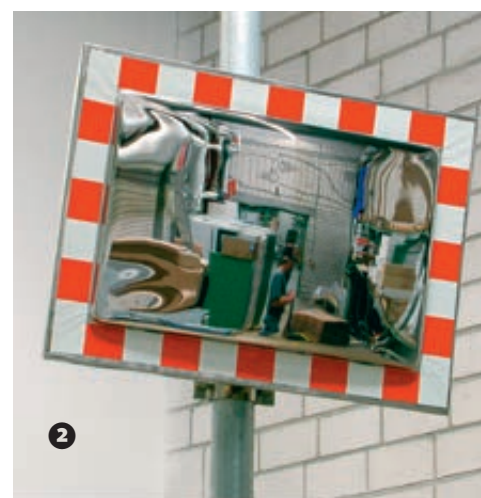

POZOROVACIE A KONTROLNÉ ZRKADLO

- so zväčšovacím efektom pre výrobné linky
- ideálne pre kontrolu kvality a výrobné procesy
- vyrobené z úderuvzdorného a nerozbitného akrylového skla
- zrkadlo pre interiéry

KONTROLNÉ ZRKADLO

- využitie vo výrobných, priemyslových podnikoch a skladových halách
- akrylové sklo odolné voči úderu
- antistatická úprava
- použiteľné tak na výšku, ako aj naprieč
- vrátane nástenného držiaka
- zrkadlo pre interiéry

DOPRAVNÉ ZRKADLO

- do značnej miery odolné voči zahmleniu a úderu, znáša veľké teplotné rozdiely

1 Z bezpečnostného skla Sekurit

Rám z plastu odolného voči UV žiareniu, červeno odrazný. Vysoko elastický a úderuvzdorný. **Vyhrievané vyhotovenie na vyžiadanie.**

2 Z chrómniklovej ocele, nerez

Odrazný oceľový rám v červenobielej farbe. Odolnosť voči teplotám do +300 °C.

typ		①	①	①	②	②	②
v × š	mm	400 × 600	600 × 800	800 × 1000	400 × 600	600 × 800	800 × 1000
pozorovacia vzdialenosť	m	5	10 – 12	15 – 18	5	10 – 12	15 – 18
	obj. č.	2G 240 915	2G 128 760	2G 128 761	2G 172 056	2G 128 762	2G 128 763
	€	383,-	503,-	706,-	493,-	654,-	1.011,-
Príslušenstvo:							
Nástenné rameno	obj. č.	2G 128 764	2G 128 764	2G 128 764	2G 128 764	2G 128 764	2G 128 764
	€	95,70	95,70	95,70	95,70	95,70	95,70