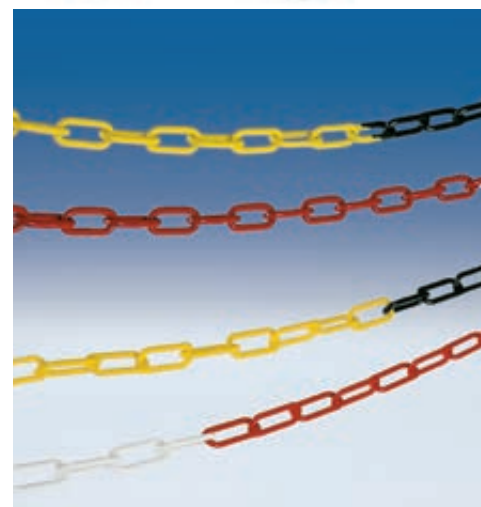

PLASTOVÉ ZAHRAZOVACIE STĽÍPKY S REŤAZOU

- jednoduché a rýchle ohraničenie priestoru vnútri aj vonku
- súprava 2 plastových žltociernych stĺpikov s Ø 47 mm a výškou 900 mm, položených na kaučukovej čiernej pätke s Ø 350 mm
- vrátane žltociernej reťaze dĺžky 2,5 m, Ø 8 mm
- výborná stabilita

obj. č. 2G 461 086 €/sada 82,20

ZAHRAZOVACIE REŤAZE

Reťaze sú vyrobené zo stálofarebného polyamidu odolného voči poveternostným vplyvom alebo zo žiarovo pozinkovanej ocele s plastovým opláštením, takisto odolným proti pôsobeniu poveternostných vplyvov. Sú vhodné najmä pre zabezpečovanie rámp apod. Meranie skúšobného zaťaženia sa vykonáva priamo vo výrobe. Merané vždy v pozdĺžnom smere.

Príslušenstvo:

1

2

		polyamidová, bal. 50 m	polyamidová, bal. 50 m	oceľový, bal. 15 m
svetlý Ø článku	mm	53 × 13	42 × 12	41 × 12
hrúbka článku	mm	6	6	6
hmotnosť	kg/m	0.09	0.14	0.65
skúšobné zaťaženie	daN	-	200	250
pevnosť v ťahu	daN	250	340	1250
balliaca jednotka	m	50	50	15
červenobiela	obj. č.	2G 116 016	2G 340 994	2G 201 415
žltocierna	obj. č.	2G 116 017	-	2G 202 923
	€/bal.	232,-	247,-	153,90
Príslušenstvo:				
1 Koncový článok, bal. 10 ks, červený	obj. č.	2G 729 892	2G 729 892	2G 729 892
Koncový článok, bal. 10 ks, čierny	obj. č.	2G 202 929	2G 202 929	2G 202 929
	€/bal.	17,95 €	17,95 €	17,95 €
2 Závesný hák, bal. 10 ks, červený	obj. č.	2G 730 564	2G 730 564	2G 730 564
Závesný hák, bal. 10 ks, čierny	obj. č.	2G 732 036	2G 732 036	2G 732 036
	€/bal.	20,10 €	20,10 €	20,10 €

SKLOPNÝ VÝSTRAŽNÝ STOJAN S REŤAZOU

- pre vnútorné i vonkajšie použitie
 - rýchle zostavenie i demontáž
 - úsporné skladovanie
- Výstražný stojan tvoria stĺpiky z robustného plastu s 2 okmi pre reťaz a čierny plastový podstavec s rozmermi 280 × 280 mm. Stĺpiky možno zvoliť v dvoch výstražných farbách: červenobiela alebo žltocierne. **Dodávané ako súprava 4 ks stojanov a 10 m polyamidového zahradzovacej reťaze.**