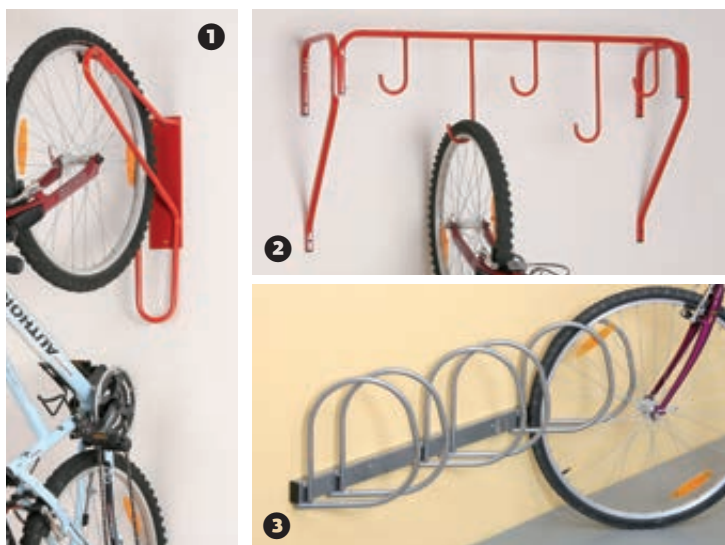

NÁSTENNÝ STOJAN NA BICYKLE

- priestorovo úsporný parkovací systém
- ľahká montáž

Stabilná konštrukcia z ocelevej rúrky kruhového prierezu vrátane masívnej upevňovacej dosky. Povrchová úprava žiarovým zinkovaním účinne chráni pred koróziou. Stojan je vhodný na bicykle so šírkou pneumatík až 55 mm. Odporúčaná vzdialenosť medzi jednotlivými stojanmi v rade je 650 mm. Upevňovací materiál nie je súčasťou dodávky. V × h: 500 × 200 mm.

€/ks

2G 940 967

61,10

obj. č. 2G 940 967 € 61,10

ZÁVESNÝ STOJAN NA BICYKLE

- pre všetky typy bicyklov a plášťov

Oceľová konštrukcia je vyrobená z uholníkov a závesných hákov v povrchovej úprave žiarovým zinkovaním. Každý hák je opatrený oceľovým očkom, ku ktorému možno bicykel pripevniť zámkom, a chrániť ho tak pred možnou krádežou. Konce závesných hákov sú opláštené plastom v červenej farbe. Závesy sú striedavo v dĺžke 200 a 350 mm. Upevňovací materiál nie je súčasťou dodávky.

VEŠIAK A STOJAN NA BICYKLE

- na uchytenie na stenu

1 2 Vešiak na 1 alebo 5 bicyklov je použiteľný pre všetky typy bicyklov a šírky plášťov. Je vhodný predovšetkým tam, kde je nedostatok priestoru. Je vyrobený z gualatiny priemeru 12 mm s povrchovou úpravou práškovým lakom v odtieni červenej RAL 3000. Montážny materiál pre pripevnenie k stene nie je súčasťou dodávky. Typ pre 5 bicyklov je dodávaný v demontovanom stave, bez hornej odkladacej police – tú je nutné objednať samostatne ako príslušenstvo.

3 Stojan na tri bicykle je vyrobený z tuhých oceľových profilov. Povrchová úprava je vykonaná žiarovým zinkovaním, čo zaručuje takmer neobmedzenú životnosť stojanu. Je pripravený na ukotvenie na stenu. Montážny materiál pre pripevnenie k stene nie je súčasťou dodávky.