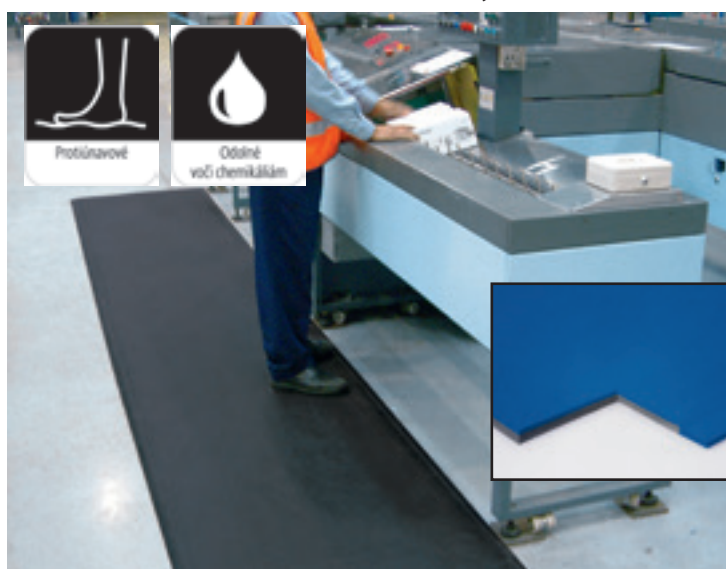

## PROTIÚNAVOVÁ ROHOŽ

- z polyuretánu
- odolná proti namáhaniu
- pre teploty od 0 °C do +60 °C
- výška rohože 14 mm

Ergonomická rohož s plným povrchom s uzlíkmi znižuje bolesť chrbta a nôh pri dlhodobom státi.

## PROTIÚNAVOVÁ ROHOŽ – DVOJVRSTVOVÁ

- odolná voči väčšine chemikálií
- znižuje bolesti nôh a chrbta
- ľahko sa čistí

Vyrobená z penového PVC. Extrémne odolný povrch zaručuje zvýšenú životnosť rohože. Všetky strany sú so skosenými hranami. Pri objednávke uveďte používané chemikálie pre ujasnenie vhodnosti.