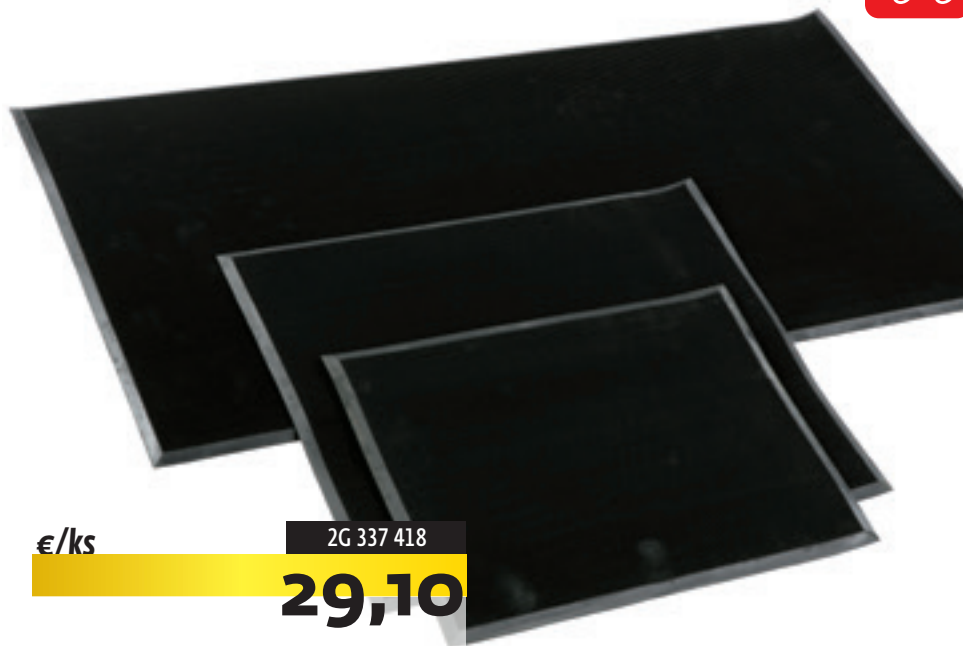

## VSTUPNÁ GUMOVÁ ROHOŽ

€/ks **2G 337 418**  
**29,10**

Vnútrohá i vonkajšia čistiaca rohož z prírodného kaučuku, vysoko odolná proti poveternostným vplyvom. Kefový efekt s tisíckami ohybných prstíkov. Obmedzuje

možnosť zakopnutia či pádu, umožňuje prejazd automobilov. Rozmery sú uvedené vrátane ochrany hrán.

dĺžka × šírka × výška	mm	600 × 800 × 16	800 × 1000 × 16	900 × 1800 × 16
farba		čierna	čierna	čierna
hmotnosť	kg	6	11	22
	obj. č.	2G 962 149	2G 962 150	2G 962 142
	€	<b>30,55</b>	<b>51,40</b>	<b>86,80</b>
≥ 3 ks	obj. č.	2G 337 418	2G 337 419	2G 337 420
	€/ks	<b>29,10</b>	<b>48,95</b>	<b>82,70</b>

## ROHOŽE NA ZACHYTÁVANIE NEČISTOTY SO ZAPRACOVANÝMI ŠTETINAMI

- absorbujú nečistotu a vlhkosť
- ideálne pre oblasti prechodu zvonku dovnútra
- spodná časť z PVC

Rohož pre vnútorné použitie s polypropylénovým vlasom. Tvrdé vlákna majú kefovú funkciu, jemnejšie vlákna absorbujú nečistotu a vlhkosť. Rohož znáša teploty v rozmedzí od 0 °C do +60 °C. Výška rohože je cca 6 mm. Hmotnosť cca 2,9 kg/m<sup>2</sup>. Rozmery sú uvedené vrátane ochrany hrán.

dĺžka × šírka	mm	900 × 600	1500 × 900
baliaca jednotka	ks	2	1
antracitová	obj. č.	2G 217 348	2G 217 352
modrá	obj. č.	2G 217 349	2G 217 353
hnedá	obj. č.	2G 217 351	2G 217 354
	€/bal.	<b>44,75</b>	<b>57,50</b>