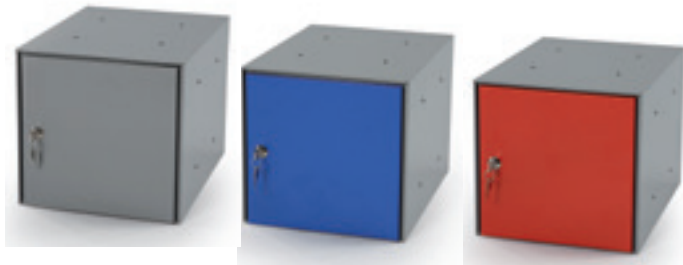

## UNIVERZÁLNY KOVOVÝ BOX

- zváraná oceľová konštrukcia
- tri farebné vyhotovenia

Boxy je možné montovať do ľubovoľných zostáv, sú spojené skrutkami (spojovací materiál je súčasťou dodávky). Každý box je vybavený cylindrickým zámkom s dvomi kľúčmi.

v × š × h	mm	295 × 295 × 395
RAL 7037 šedá / RAL 7037 šedá		obj. č. 2G 460 985
RAL 7037 šedá / RAL 5010 modrá		obj. č. 2G 460 986
RAL 7037 šedá / RAL 3000 červená		obj. č. 2G 460 987
		€ 37,75

## UNIVERZÁLNY KOVOVÝ BOX

- zváraná oceľová konštrukcia
- štyri farebné vyhotovenia
- dve veľkosti

Boxy je možné kombinovať ako uzatvárateľnú stenu, stĺpec, alebo sa môžu použiť jednotlivo. Je ich možné kedykoľvek upravovať a rozširovať. Jednotlivé prvky sa môžu na všetkých stranách navzájom spájať. Boxy sú uzatvárateľné cylindrickou vložkou s dvoma kľúčmi. Povrchová úprava žltou, modrou, šedou a červenou práškovou farbou.

**i** Sokle k týmto produktom nájdete na našich webových stránkach [www.kwesto.sk](http://www.kwesto.sk).

PP\_17208

typ		①	②
výška × šírka	mm	350 × 350	450 × 450
hĺbka	mm	426	426
RAL 5005 modrá		obj. č. 2G 912 267 € 60,20	2G 912 272 € 56,80
RAL 7035 šedá		obj. č. 2G 912 268 € 60,20	2G 912 273 € 56,80
RAL 1018 žltá		obj. č. 2G 912 269 € 60,20	2G 912 274 € 56,80
RAL 3000 červená		obj. č. 2G 912 270 € 60,20	2G 912 275 € 56,80
<b>Príslušenstvo:</b>			
Sokle pod kovový box	obj. č.	2G 462 491 € 16,80 €	2G 462 492 € 17,80 €