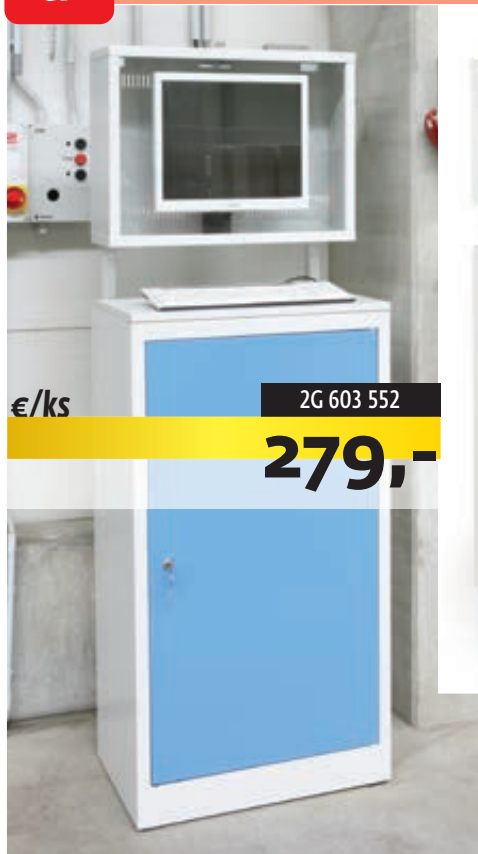

## DIELENSKÁ POČÍTAČOVÁ SKRIŇA

€/ks

2G 603 552

**279,-**

- jednoduchá a praktická konštrukcia z ocelového plechu
- pre LCD monitor do veľkosti 22"
- pasívny spôsob vetrania

Skriňa na PC a LCD monitor je určená predovšetkým do prevádzky alebo skladu, kde treba PC a monitor ochrániť pred poškodením. Káblové vedenie je vedené zadnou časťou vnútri U-profilu, čím je kabeľáž chránená a zároveň neprekáža. Priestor pre klávesnicu a myš sa nachádza medzi LCD skriňou a skriňou na PC. Horná časť je určená na osadenie LCD monitora do veľkosti 22". Monitor je možné pripojiť na pripravený ISO držiak. Skriňa je vybavená pasívnymi vetracími otvormi a samotný LCD monitor je chránený bezpečnostným sklom, ktoré je vsadené v uzamykateľných dverkách. Dvierka možno vo farebnom vyhotovení siviť RAL 7035, alebo modrá RAL 5012.

Spodná skriňa je určená pre samotný počítač, je vybavená jednou policou v hornej časti a je pasívne vetraná pomocou vetracích otvorov v zadnej časti.

výška	mm	1700
šírka x hĺbka	mm	600 x 400
hmotnosť	kg	45
RAL 7035 šedá / RAL 7035 šedá	obj. č.	2G 603 551
RAL 7035 šedá / RAL 5012 modrá	obj. č.	2G 603 552
	€	<b>279,-</b>

Skriňa je vhodná pre LCD monitory vo veľkostiach do 20" s pasívnym vetraním (otvory v stene). Stabilná konštrukcia z ocelového plechu s práškovým nástrekom v 2 farebných variantoch. Uzamykateľný kryt pre ploché monitory (v x š x h: 548 x 598 x 330 mm), uzamykateľná PC skriňa s bočnými dvermi (v x š x h: 480 x 570 x 348 mm). Celkové rozmery skrine v x š x h: 1625 x 600 x 350 mm. Dodávka v dvoch častiach – jednoduchá montáž.

## 2 S pracovnou doskou s povlakom melamínovou živivicou

Doska š x h 900 x 600 mm, hrúbka 25 mm.

Vynikajúci pomer ceny a kvality!