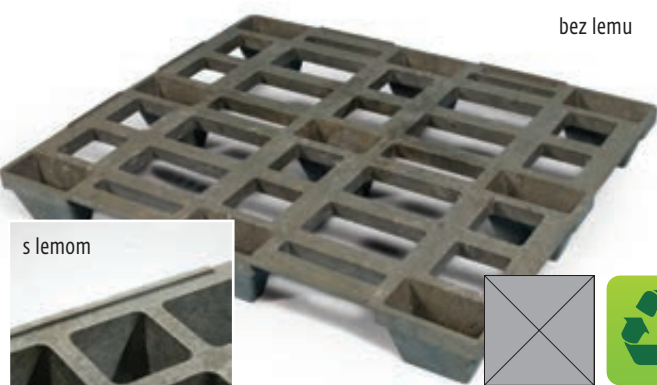

## PLASTOVÁ PALETA

- zo 100% recyklovateľných plastov – farba čierna
- stohovateľná
- nízka hmotnosť
- materiál odolný proti hmyzu, baktériám a hubám
- nevyžaduje žiadnu špeciálnu údržbu

Materiál je maximálne odolný proti hmyzu, baktériám i hubám. Navyše nevyžaduje žiadnu špeciálnu údržbu. Podstava má 6, resp. 9 nožičiek. Lhká manipulácia vysokozdvížným alebo paletovým vozíkom.

## PLASTOVÁ EUROPALETA

- z recyklovaného zmesového plastu
- vonkajšie rozmery 800 × 1200 × 150 mm
- statická nosnosť 10 000 kg, dynamická 1000 kg, regálová 600 kg

Hygienicky neškodná, vhodná aj do potravinárskych prevádzok.

## STOHOVACIA PALETA

bez lemu

s lemom

- z recyklovaného zmesového plastu
- hygienicky neškodná, vhodná aj do potravinárskych prevádzok
- statická nosnosť 10 000 kg, dynamická 1000 kg

dĺžka × šírka	mm	1200 × 800	1200 × 1000
výška	mm	145	145
hmotnosť	kg	18	21
potravinárska, s lemom	obj. č.	2G 925 148	2G 925 150
	€	29,60	26,75
potravinárska, bez lemu	obj. č.	2G 925 147	2G 925 149
	€	30,85	27,40