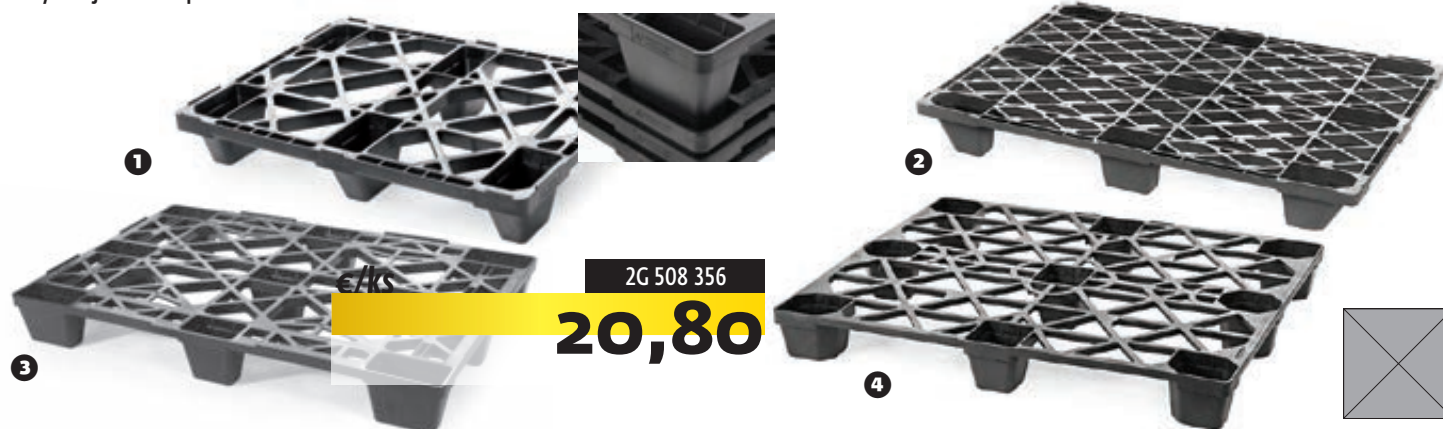

## PLASTOVÁ PALETA

- zo 100% recyklovateľných plastov – farba čierna
- stohovateľná
- nízka hmotnosť
- materiál odolný proti hmyzu, baktériám a hubám
- nevyžaduje žiadnu špeciálnu údržbu

Materiál je maximálne odolný proti hmyzu, baktériám i hubám. Navyše nevyžaduje žiadnu špeciálnu údržbu. Podstava má 6, resp. 9 nožičiek. Lhká manipulácia vysokozdvížným alebo paletovým vozíkom.

typ	①	②	③	④
dĺžka × šírka	mm 800 × 600	1200 × 800	1200 × 800	1200 × 1000
výška	mm 130	130	140	140
hmotnosť	kg 4	5	9,5	10
nosnosť statická	kg 2500	1200	2400	3000
nosnosť dynamická	kg 1000	400	600	750
vyhotovenie podstavca	6 nôh	9 nôh	9 nôh	9 nôh
	obj. č. 2G 614 028	2G 614 030	2G 508 355	2G 614 032
	€ 12,30	14,90	24,05	22,-
≥ 10 ks	obj. č. 2G 361 380	2G 361 381	2G 361 382	2G 361 383
	€/ks 11,70	14,20	22,90	20,95
≥ 50 ks	obj. č. 2G 614 029	2G 614 031	2G 508 356	2G 614 034
	€/ks 10,65	12,90	20,80	19,05

## PLASTOVÁ EUROPALETA

- z recyklovaného zmesového plastu
- vonkajšie rozmery 800 × 1200 × 150 mm
- statická nosnosť 10 000 kg, dynamická 1000 kg, regálová 600 kg

Hygienicky neškodná, vhodná aj do potravinárskych prevádzok.

## STOHOVACIA PALETA

bez lemu

s lemom

- z recyklovaného zmesového plastu
- hygienicky neškodná, vhodná aj do potravinárskych prevádzok
- statická nosnosť 10 000 kg, dynamická 1000 kg

dĺžka × šírka	mm	1200 × 800	1200 × 1000
výška	mm	145	145
hmotnosť	kg	18	21
potravinárska, s lemom	obj. č.	2G 925 148	2G 925 150
	€	29,60	26,75
potravinárska, bez lemu	obj. č.	2G 925 147	2G 925 149
	€	30,85	27,40