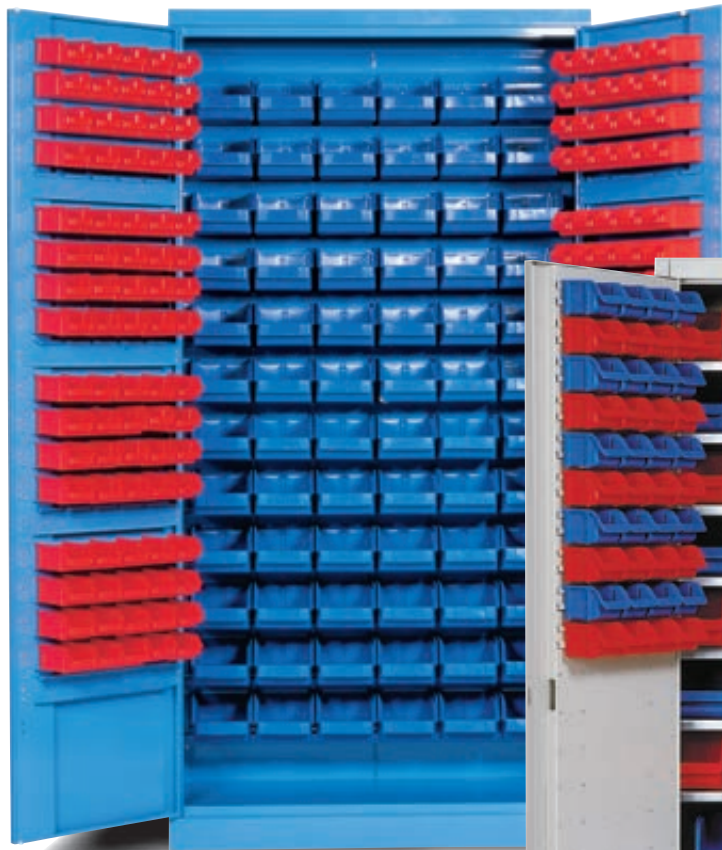

## ZÁSOBNÍKOVÁ SKRIŇA PROFESIONÁLNA

1

2

- drobné súčiastky vždy pod dohľadom a poruke
- v troch farebných vyhotoveniach

1

Zváraná skriňa z oceleového plechu s hrúbkou 1,0 mm. Zosilnené dvere so zakrytými pántmi a rozvorovým bezpečnostným zámkom. Skrine sú vybavené lištami na zavesenie plastových boxov. Miesta na zadnej stene sú určené pre väčšie škatulky A, lišty na vnútornej strane dverí sú určené pre menšie boxy B. Plastové boxy sú samozrejme súčasťou dodávky.

2

Zváraný korpus z oceleového plechu s hrúbkou 0,8 až 1 mm. Povrchová úprava práškovými farbami. Zosilnené dvere s vonkajšími pántmi, ktoré sa otvárajú do uhla 180°. Na dverách je zavesených 80 škatuliek veľkosti A, vnútri skrine na pozinkovaných policiach, potom 56 škatuliek veľkosti B a 15 škatuliek veľkosti C.

rozmery nádoby A, d × š × v	224 × 144 × 108 mm
rozmery nádoby B, d × š × v	119 × 77 × 56 mm

typ		2
v × š × h	mm	1950 × 1200 × 500
počet nádob A	ks	80
počet nádob B	ks	56
počet nádob C	ks	15
RAL 7035 šedá / RAL 7035 šedá	☒ ☒	obj. č. 2G 612 734
RAL 7035 šedá / RAL 5010 modrá	☒ ☒	obj. č. 2G 612 735
RAL 7035 šedá / RAL 6011 zelená	☒ ☒	obj. č. 2G 612 835
		€ 1.265,-

rozmery nádoby A, d × š × v	85 × 102 × 50 mm
rozmery nádoby B, d × š × v	230 × 150 × 125 mm
rozmery nádoby C, d × š × v	350 × 210 × 145 mm