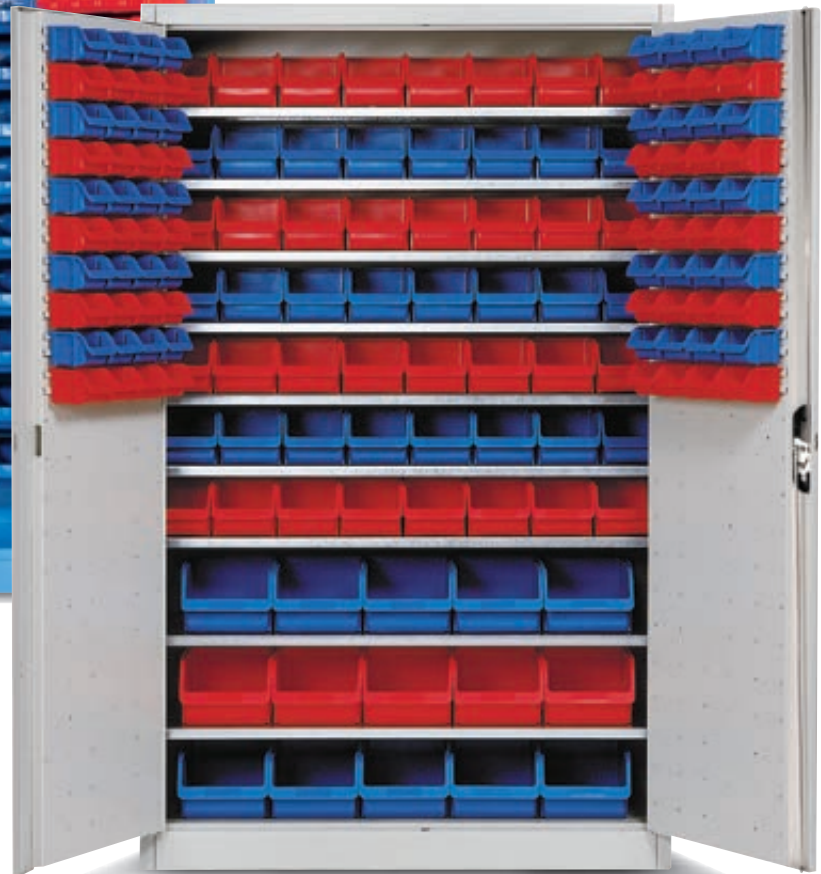

## ZÁSOBNÍKOVÁ SKRIŇA PROFESIONÁLNA

1

2

- drobné súčiastky vždy pod dohľadom a poruke
- v troch farebných vyhotoveniach

1

Zváraná skriňa z oceleového plechu s hrúbkou 1,0 mm. Zosilnené dvere so zakrytými pántmi a rozvorovým bezpečnostným zámkom. Skrine sú vybavené lištami na zavesenie plastových boxov. Miesta na zadnej stene sú určené pre väčšie škatulky A, lišty na vnútornej strane dverí sú určené pre menšie boxy B. Plastové boxy sú samozrejme súčasťou dodávky.

2

Zváraný korpus z oceleového plechu s hrúbkou 0,8 až 1 mm. Povrchová úprava práškovými farbami. Zosilnené dvere s vonkajšími pántmi, ktoré sa otvárajú do uhla 180°. Na dverách je zavesených 80 škatuliek veľkosti A, vnútri skrine na pozinkovaných policiach, potom 56 škatuliek veľkosti B a 15 škatuliek veľkosti C.

rozmery nádoby A, d × š × v	224 × 144 × 108 mm
rozmery nádoby B, d × š × v	119 × 77 × 56 mm

typ		2
v × š × h	mm	1950 × 1200 × 500
počet nádob A	ks	80
počet nádob B	ks	56
počet nádob C	ks	15
RAL 7035 šedá / RAL 7035 šedá	☒ ☒	obj. č. 2G 612 734
RAL 7035 šedá / RAL 5010 modrá	☒ ☒	obj. č. 2G 612 735
RAL 7035 šedá / RAL 6011 zelená	☒ ☒	obj. č. 2G 612 835
		€ 1.265,-

rozmery nádoby A, d × š × v	85 × 102 × 50 mm
rozmery nádoby B, d × š × v	230 × 150 × 125 mm
rozmery nádoby C, d × š × v	350 × 210 × 145 mm