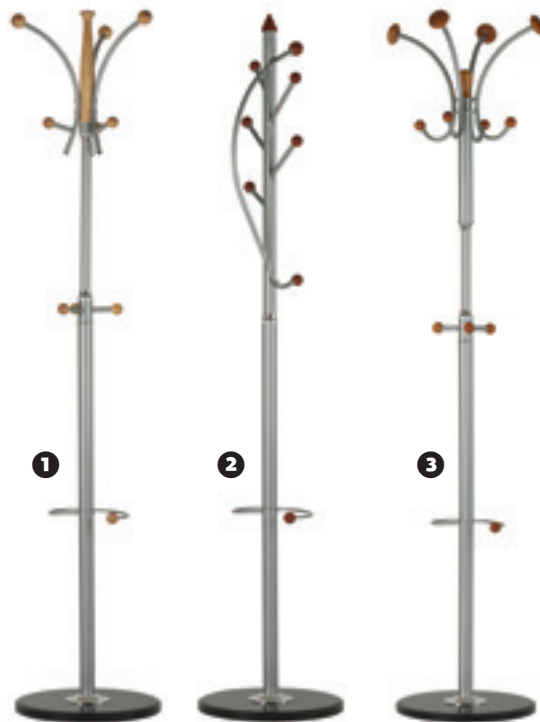

CUIER TIP POM

Cuier în combinația metal, lemn și marmură. Părțile metalice în nuanța aluminiului – RAL 9006. Accesoriile de lemn pot fi alese în decor de fag, cireș sau calvados. Baza grea de marmură asigură stabilitatea cuierului. Inclusiv suport pentru umbrele.

RON/buc. **2G 100 698**
230,-

model		①	②	③
înălțime × lățime	m × mm	1.82 × 310	1.82 × 270	1.89 × 420
greutate	kg	8.7	7.5	9.2
decor fag	cda. nr.	2G 100 691	2G 100 695	2G 100 698
decor cireș	cda. nr.	2G 100 693	2G 100 696	2G 100 699
decor calvados	cda. nr.	2G 100 694	2G 100 697	2G 100 700
	RON	230,-	230,-	230,-

SET ELEGANT DE SUPTOR PENTRU UMBRELE ȘI COȘ DE GUNOI

- posibilitate de achiziționare independent sau ca set de 2 buc. (suport + coș)
- suprafață periată, mată

Suport pentru umbrele cu tavă detașabilă din plastic pentru apă și coș pentru hârtii din oțel înnobilit cu decupări decorative.

- set elegant
- oțel înnobilit cu luciu deosebit
- perforare în pătrățele

Suport pentru umbrele, cu recipient pentru apă detașabil, Ø 240 mm, înălțime 500 mm.

cda. nr. **2G 707 827** **RON 267,-**

Coș pentru hârtii, Ø 240 mm, înălțime 330 mm.