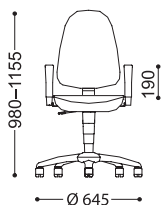

- prevăzută cu mecanism sincron ACTIVE-1
- tapiseria din material ușor de întreținut - 100% acrilat
- în cinci culori
- capacitate portantă 110 kg

Scaun rotativ de birou cu căptușeală moale a spătarului și șezutului cu formă ergonomică. Reglare hidraulică a înălțimii șezutului, ajustarea unghiului, înălțimii și adâncimii spătarului cu ajutorul mecanismului sincron. Cruce portantă din oțel cromat, role cu frânare automată pentru deplasare pe covor. Cotierele din plastic pot fi comandate ca accesorii.