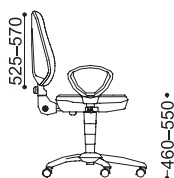

## SCAUN DE BIROU TAKTIK

- capitonaj moale
- reazemul și spătarul cu forma ergonomică
- capacitate portantă 120 kg

Scaun rotitor de birou, confortabil, cu tapiserie moale, șezutul și spătarul cu forma ergonomică. Acoperire decorativă a spătarului. Posibilitate de blocare a reazemului în poziția dorită. Reglare continuă a înălțimii scaunului. Înălțime reglabilă a reazemului cu ajutorul șurubului. Opțional cotiere din plastic amplasate fix sau reglabile. Cruce din plastic negru prevăzută cu role cu frânare automată pentru suprafețe moi.

RON/buc.

2G 583 871

**673,-**

		fără cotiere	cotiere fixe	cotiere reglabile pe înălțime
bej	■ cda. nr.	2G 520 659	2G 520 799	2G 522 228
portocaliu	■ cda. nr.	2G 520 691	2G 520 950	2G 559 229
verde	■ cda. nr.	2G 520 713	2G 520 993	2G 559 245
roșu	■ cda. nr.	2G 520 721	2G 521 019	2G 562 432
albastru	■ cda. nr.	2G 520 764	2G 521 418	2G 583 871
gri	■ cda. nr.	2G 520 772	2G 521 426	2G 583 936
negru	■ cda. nr.	2G 520 780	2G 521 434	2G 583 944
	<b>RON</b>	<b>542,-</b>	<b>570,-</b>	<b>673,-</b>

## SCAUN DE BIROU PEGAZ

- prevăzută cu mecanism sincron ACTIVE-1
- tapiseria din material ușor de întreținut - 100% acrilat
- în cinci culori
- capacitate portantă 110 kg

Scaun rotativ de birou cu căptușeală moale a spătarului și șezutului cu formă ergonomică. Reglare hidraulică a înălțimii șezutului, ajustarea unghiului, înălțimii și adâncimii spătarului cu ajutorul mecanismului sincron. Cruce portantă din oțel cromat, role cu frânare automată pentru deplasare pe covor. Cotierele din plastic pot fi comandate ca accesorii.