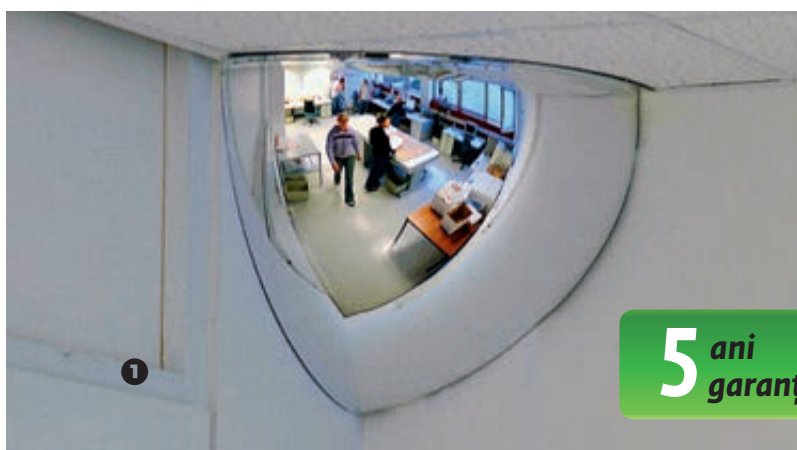

OGLINDĂ UNIVERSALĂ

10 ani
garanție

- de exterior
- ideală pentru monitorizarea spațiilor de producție, de vânzare și de depozitare
- forma ușor convexă permite urmărirea suprafeței mari
- din sticlă acrilică robustă, rezistentă la impact

❶ **Circulară** – inclusiv suportul de perete telescopic.

❷ **Dreptunghiulară** – inclusiv suportul pentru montare pe perete și stâlpi cu Ø 50 – 85 mm.

formă	circular			dreptunghiular			
diametru	mm	300	400	500	-	-	-
înălțime × lățime	mm	-	-	-	400 × 600	600 × 800	800 × 1000
distanța de observare	m	2	3	5	5	8	15
cda. nr.		2G 101 241	2G 101 242	2G 101 243	2G 101 247	2G 101 248	2G 101 249
RON		362,-	387,-	594,-	1.080,-	1.540,-	2.270,-

OGLINDĂ PANORAMICĂ

- de interior
- pentru spații cu vizibilitate redusă
- utilizabile și în spații înguste

Fabricate din plastic rezistent. Destinate fixării pe tavan sau pe perete. Montare simplă cu ajutorul orificiilor de pe margine. Distanța de observare 3 m până la 8 m (valoare orientativă).