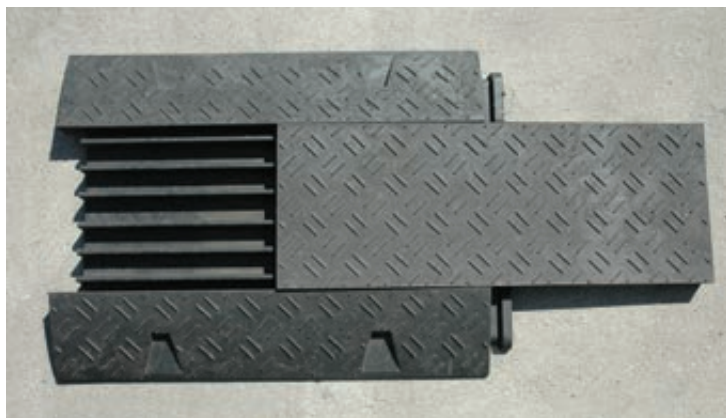

PUNTE DE CABLURI CU CAPAC

- viteza recomandată 10 km/h
- neagră sau combinație galben-negru

Protejează cablurile și furtunurile care trec peste arterele de comunicații și carosabil. Avantajul setului îl reprezintă montarea simplă constând din așezarea punții pe șosea, introducerea cablurilor și acoperirea cu capac. Capac de culoare neagră sau galbenă. Nu este necesară ancorarea. Punțile de cabluri nu au voie să constituie în nici un caz un obstacol pentru scurgerea apei. Amplasarea pe arterele de comunicații publice trebuie să respecte procedura de aprobare.

lungime x lățime	mm	800 x 600
înălțime	mm	60
greutate	kg	24
unitatea de ambalare	buc.	2
negru	cda. nr.	2G 604 583
	RON/amb.	669,-
galben-negru	cda. nr.	2G 604 584
	RON/amb.	738,-

PUNTE DE CABLURI CU GARNITURĂ

Protejează cablurile și furtunurile care trec peste arterele de circulație. Avantajul setului îl reprezintă montarea simplă, care se compune din așezarea garniturii pe șosea, introducerea cablurilor și acoperirea cu punte. Nu este necesară ancorarea.

PRAG DE GHIDARE

- execuție stabilă
- montare simplă

Sunt adecvate pentru ghidarea vehiculelor în spații largi. Montajul este rapid, se face cu ajutorul șuruburilor și al diblurilor direct în carosabil. Garniturile antiderapare, de pe partea inferioară a benzilor asigură o stabilitate perfectă și după montarea instalației de semnalizare.