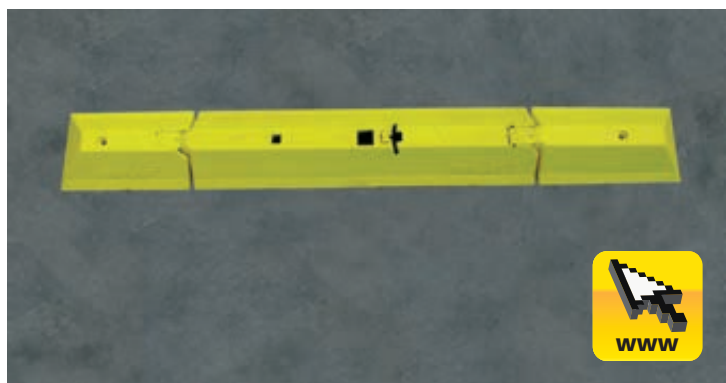

PUNTE DE CABLURI CU CAPAC

- viteza recomandată 10 km/h
- neagră sau combinație galben-negru

Protejează cablurile și furtunurile care trec peste arterele de comunicații și carosabil. Avantajul setului îl reprezintă montarea simplă constând din așezarea punții pe șosea, introducerea cablurilor și acoperirea cu capac. Capac de culoare neagră sau galbenă. Nu este necesară ancorarea. Punțile de cabluri nu au voie să constituie în nici un caz un obstacol pentru scurgerea apei. Amplasarea pe arterele de comunicații publice trebuie să respecte procedura de aprobare.

lungime x lățime	mm	800 x 600
înălțime	mm	60
greutate	kg	24
unitatea de ambalare	buc.	2
negru	cda. nr.	2G 604 583
	RON/amb.	669,-
galben-negru	cda. nr.	2G 604 584
	RON/amb.	738,-

PUNTE DE CABLURI CU GARNITURĂ

Protejează cablurile și furtunurile care trec peste arterele de circulație. Avantajul setului îl reprezintă montarea simplă, care se compune din așezarea garniturii pe șosea, introducerea cablurilor și acoperirea cu punte. Nu este necesară ancorarea.

PRAG DE GHIDARE

- execuție stabilă
- montare simplă

Sunt adecvate pentru ghidarea vehiculelor în spații largi. Montajul este rapid, se face cu ajutorul șuruburilor și al diblurilor direct în carosabil. Garniturile antiderapare, de pe partea inferioară a benzilor asigură o stabilitate perfectă și după montarea instalației de semnalizare.