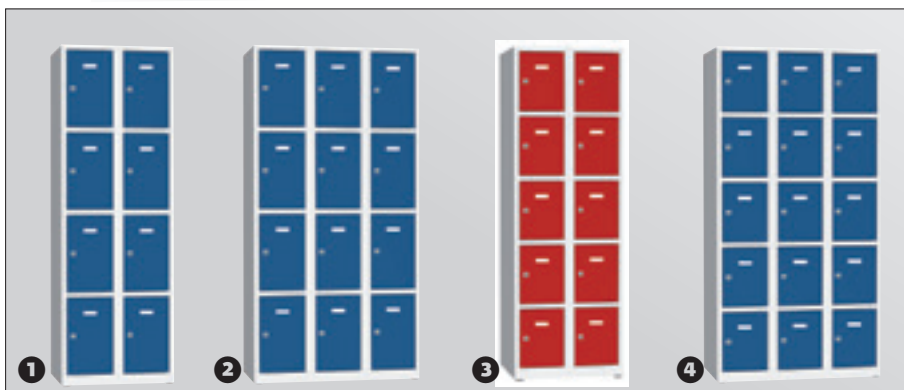

## DULAP CU COMPARTIMENTE ÎNCUIABILE

Dulapul sudat, cu compartimente, este executat din tablă de oțel de calitate, cu strat de vopsea pulbere conform paletelor de culori RAL. Ușile dulapului sunt prevăzute cu balamale interioare și etichetă pentru nume din plastic, orificiile de aerisire sunt amplasate în peretele din spate al dulapului. Compartimentele au lățimea unitară de 300 mm, încuierea compartimentelor în parte cu broască cilindrică.

# 1.280,-

model		①	②	③	④
înălțime × lățime × adâncime	mm	1800 × 600 × 500	1800 × 900 × 500	1800 × 600 × 500	1800 × 900 × 500
numărul de compartimente	buc.	8	12	10	15
numărul de compartimente în coloană	buc.	4	4	5	5
greutate	kg	45	68	47	70
RAL 7035 gri / RAL 7035 gri	 	cda. nr. 2G 361 140	2G 361 143	2G 361 146	2G 361 149
RAL 7035 gri / RAL 5005 albastru	 	cda. nr. 2G 361 141	2G 361 144	2G 361 147	2G 361 150
RAL 7035 gri / RAL 3000 roșu	 	cda. nr. 2G 361 142	2G 361 145	2G 361 148	2G 361 151
	<b>RON</b>	<b>1.280,-</b>	<b>1.860,-</b>	<b>1.510,-</b>	<b>2.120,-</b>
<b>≥ 3 buc.</b>					
RAL 7035 gri / RAL 7035 gri	 	cda. nr. 2G 361 152	2G 361 155	2G 361 158	2G 361 161
RAL 7035 gri / RAL 5005 albastru	 	cda. nr. 2G 361 153	2G 361 156	2G 361 159	2G 361 162
RAL 7035 gri / RAL 3000 roșu	 	cda. nr. 2G 361 154	2G 361 157	2G 361 160	2G 361 163
	<b>RON/buc.</b>	<b>1.220,-</b>	<b>1.770,-</b>	<b>1.440,-</b>	<b>2.020,-</b>