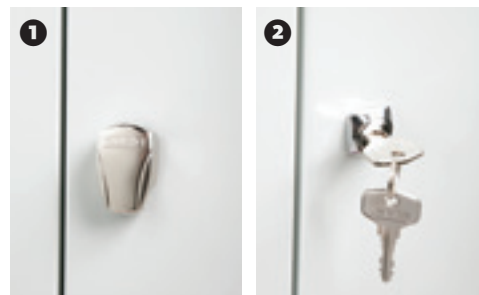

DULAP COMPUS, PENTRU HAINE

- ansamblu de dulap din două piese
- înălțime 1800 mm
- lățime 600 mm
- adâncime 500 mm

Fiecare celulă este prevăzută cu o poliță cu bară pentru umerase și un cârlig. Pe ușile cu fante de aerisire sunt amplasate rame pentru etichete. La acest tip de dulap puteți alege dintre două modalități de încuiere: zăvor rotitor pentru lacăt sau insert cu broască cilindrică. Finisarea este realizată cu vopsea pulbere. Se livrează în stare neasamblată – montare ușoară fără folosirea îmbinărilor cu șuruburi.

2

Ansamblu de dulap din două piese cu broască cilindrică

corpul gri RAL 7035/ușa gri RAL 7035	cda. nr.	RON/buc.
1 buc.	2G 909 848	1.140,-
≥ 5 buc.	2G 919 972	1.090,-
≥ 20 buc.	2G 919 973	990,-
corpul gri RAL 7035/albastră RAL 5005	cda. nr.	RON/buc.
1 buc.	2G 515 858	1.140,-
≥ 5 buc.	2G 515 859	1.090,-
≥ 20 buc.	2G 515 860	990,-
corpul gri RAL 7035/roșu RAL 3000	cda. nr.	RON/buc.
1 buc.	2G 100 898	1.140,-
≥ 5 buc.	2G 100 899	1.090,-
≥ 20 buc.	2G 100 901	990,-
corpul gri RAL 7035/verde RAL 6011	cda. nr.	RON/buc.
1 buc.	2G 100 902	1.140,-
≥ 5 buc.	2G 100 903	1.090,-
≥ 20 buc.	2G 100 904	990,-