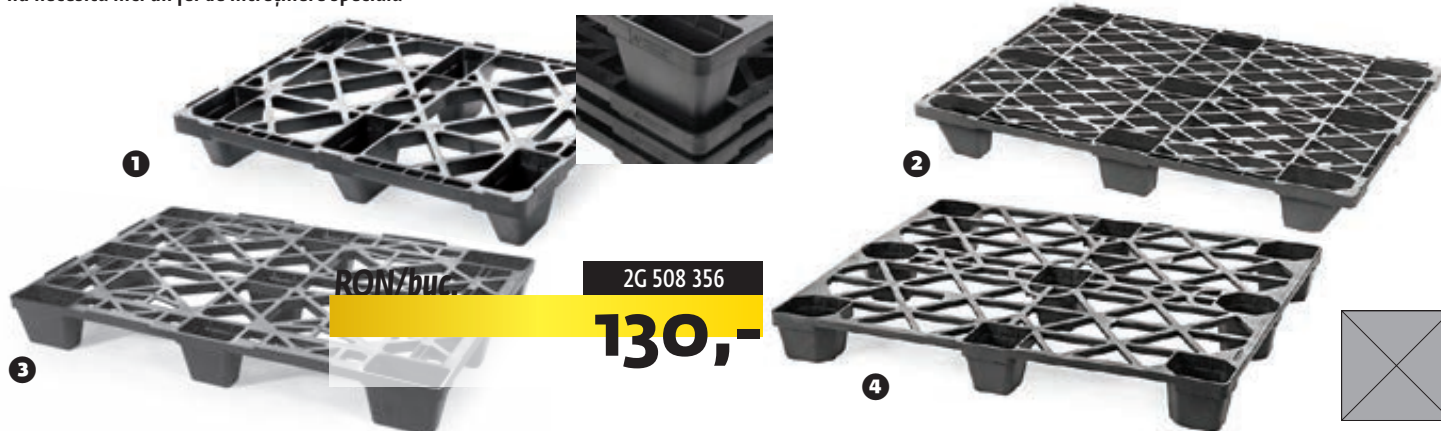

PALET DIN PLASTIC

- din mase plastice 100% reciclabile – culoare neagră
- stivuibil
- greutate mică
- material rezistent împotriva insectelor, bacteriilor și a ciupercilor
- nu necesită nici un fel de întreținere specială

Materialul paletului este rezistent la maximum împotriva insectelor, bacteriilor și a ciupercilor. În plus nu necesită nici o întreținere specială. Baza are 6 picioare, resp. 9 picioare. Manevrare facilă cu motostivuitoare sau cu cărucior de palet.

EUROPALET DIN PLASTIC

- din amestec de plastic reciclat
- dimensiuni exterioare 800 × 1200 × 150 mm
- capacitate de încărcare statică 10000 kg, dinamică 1000 kg, pe raft 600 kg

Inofensiv igienic, util și pentru uz alimentar.

PALET DE STIVUIRE

fără bordură

cu bordură

- din amestec de plastic reciclat
- inofensiv igienic, util și pentru uz alimentar
- capacitate de încărcare statică 10000 kg, dinamică 1000 kg

lungime × lățime	mm	1200 × 800	1200 × 1000
înălțime	mm	145	145
greutate	kg	18	21
de uz alimentar, cu bordură	cda. nr.	2G 925 148	2G 925 150
	RON	188,-	220,-
de uz alimentar, fără bordură	cda. nr.	2G 925 147	2G 925 149
	RON	188,-	220,-