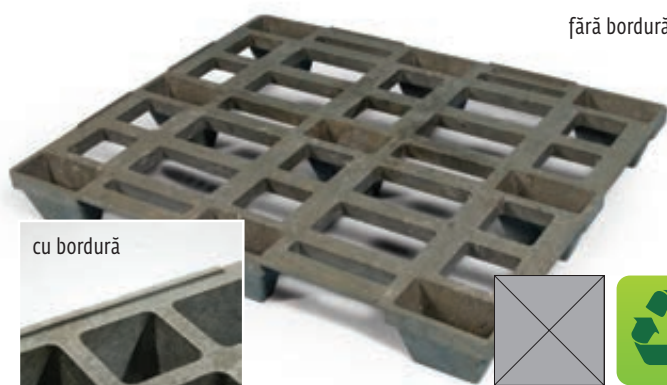

PALET DIN PLASTIC

- din mase plastice 100% reciclabile – culoare neagră
- stivuibil
- greutate mică
- material rezistent împotriva insectelor, bacteriilor și a ciupercilor
- nu necesită nici un fel de întreținere specială

Materialul paletului este rezistent la maximum împotriva insectelor, bacteriilor și a ciupercilor. În plus nu necesită nici o întreținere specială. Baza are 6 picioare, resp. 9 picioare. Manevrare facilă cu motostivuitoare sau cu cărucior de palet.

EUROPALET DIN PLASTIC

- din amestec de plastic reciclat
- dimensiuni exterioare 800 × 1200 × 150 mm
- capacitate de încărcare statică 10000 kg, dinamică 1000 kg, pe raft 600 kg

Inofensiv igienic, util și pentru uz alimentar.

PALET DE STIVUIRE

fără bordură

cu bordură

- din amestec de plastic reciclat
- inofensiv igienic, util și pentru uz alimentar
- capacitate de încărcare statică 10000 kg, dinamică 1000 kg

lungime × lățime	mm	1200 × 800	1200 × 1000
înălțime	mm	145	145
greutate	kg	18	21
de uz alimentar, cu bordură	cda. nr.	2G 925 148	2G 925 150
	RON	188,-	220,-
de uz alimentar, fără bordură	cda. nr.	2G 925 147	2G 925 149
	RON	188,-	220,-