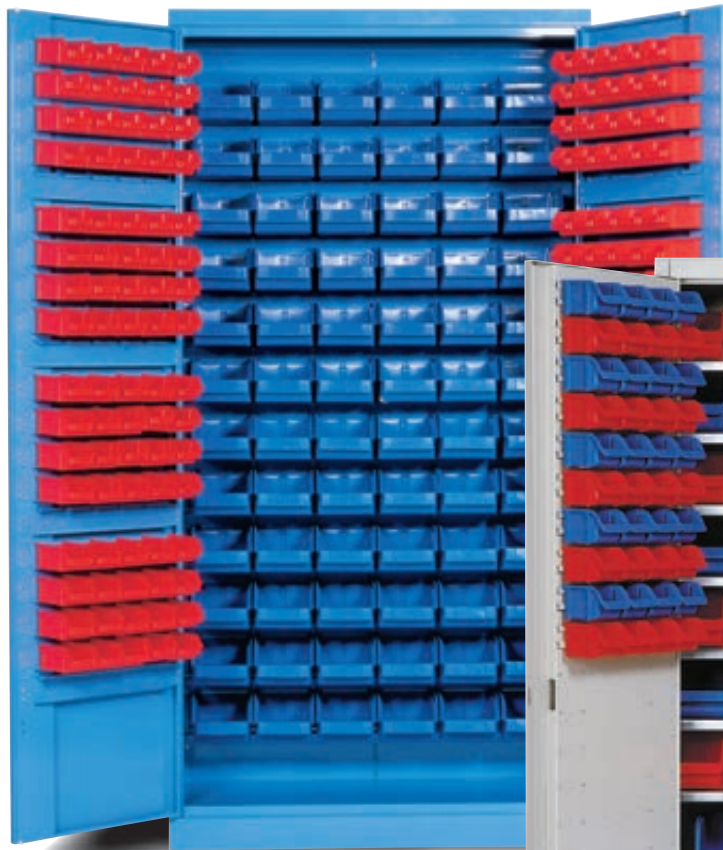

DULAP PENTRU DEPOZITARE MĂRFURI DIVERSE, PROFESIONAL

1

2

- piesele mici vor fi întotdeauna la vedere și la îndemână
- în trei variante coloristice

1

Dulapul este fabricat din tablă sudată din oțel cu grosimea de 1,0 mm. Ușile sunt consolidate cu balamale acoperite și închizătoare cu cremonă. Dulapurile sunt prevăzute cu bare pentru suspendarea boxelor din material plastic. Locurile de pe peretele din spate sunt destinate cutiilor mai mari A, iar barele de pe partea interioară a ușilor sunt folosite pentru boxele mai mici, B. Boxele din material plastic sunt evident o componentă a livrării.

| model | | 1 | 1 |
|-------------------|-------------------------------------|---------------------|-------------------|
| î. × lăț. × ad. | mm | 1040 × 1000 × 435 | 1990 × 1000 × 435 |
| numărul de vase A | buc. | 36 | 72 |
| numărul de vase B | buc. | 100 | 160 |
| RAL 7035 gri | <input checked="" type="checkbox"/> | cda. nr. 2G 606 061 | 2G 902 751 |
| RAL 5012 albastru | <input checked="" type="checkbox"/> | cda. nr. 2G 606 062 | 2G 902 753 |
| RAL 6011 verde | <input checked="" type="checkbox"/> | cda. nr. 2G 606 063 | 2G 902 758 |
| | | RON 3.070,- | 4.650,- |

| | |
|---|--------------------|
| dimensiunile vasului A, lung. × lăț. × î. | 224 × 144 × 108 mm |
| dimensiunile vasului B, lung. × lăț. × î. | 119 × 77 × 56 mm |

2

Corp sudat din tablă de oțel cu grosimea de 0,8 până la 1 mm. Finisat la suprafață cu vopsele pulbere. Uși întărite cu balamale exterioare care se deschid într-un unghi de 180°. Pe ușile sunt prinse 80 de cutii de mărimea A, în interiorul dulapului pe polițe zincate se află 56 de cutii de mărimea B și 15 cutii de mărimea C.

| | |
|---|--------------------|
| dimensiunile vasului A, lung. × lăț. × î. | 85 × 102 × 50 mm |
| dimensiunile vasului B, lung. × lăț. × î. | 230 × 150 × 125 mm |
| dimensiunile vasului C, lung. × lăț. × î. | 350 × 210 × 145 mm |