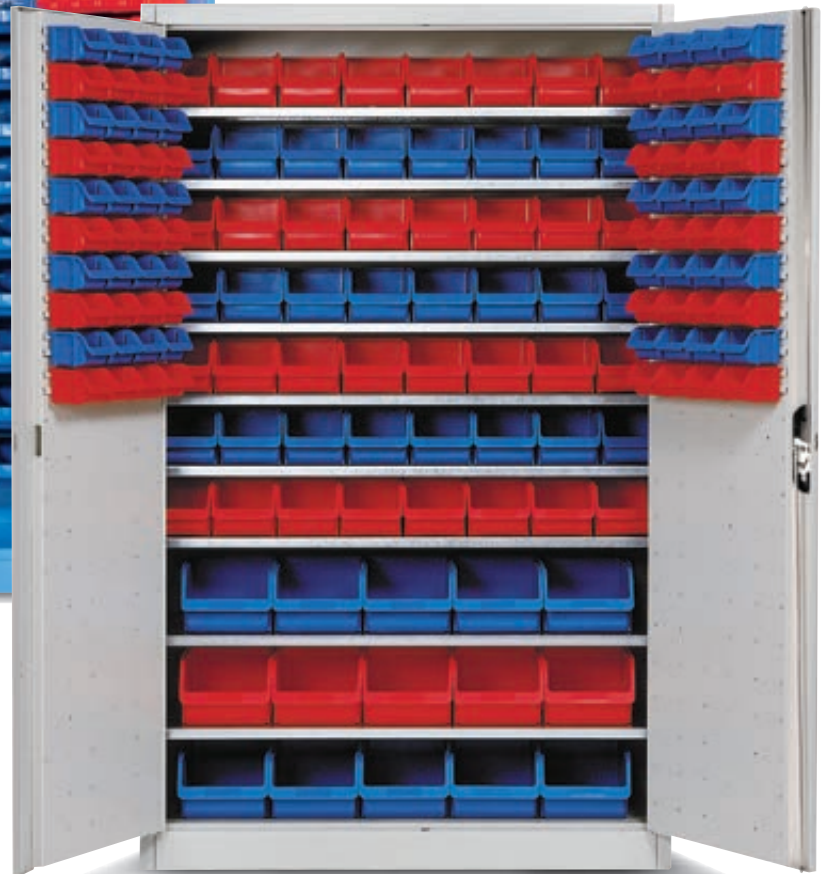

DULAP PENTRU DEPOZITARE MĂRFURI DIVERSE, PROFESIONAL

1

2

- piesele mici vor fi întotdeauna la vedere și la îndemână
- în trei variante coloristice

1

Dulapul este fabricat din tablă sudată din oțel cu grosimea de 1,0 mm. Ușile sunt consolidate cu balamale acoperite și închizătoare cu cremonă. Dulapurile sunt prevăzute cu bare pentru suspendarea boxelor din material plastic. Locurile de pe peretele din spate sunt destinate cutiilor mai mari A, iar barele de pe partea interioară a ușilor sunt folosite pentru boxele mai mici, B. Boxele din material plastic sunt evident o componentă a livrării.

| model | | 1 | 1 |
|-------------------|-------------------------------------|---------------------|-------------------|
| î. × lăț. × ad. | mm | 1040 × 1000 × 435 | 1990 × 1000 × 435 |
| numărul de vase A | buc. | 36 | 72 |
| numărul de vase B | buc. | 100 | 160 |
| RAL 7035 gri | <input checked="" type="checkbox"/> | cda. nr. 2G 606 061 | 2G 902 751 |
| RAL 5012 albastru | <input checked="" type="checkbox"/> | cda. nr. 2G 606 062 | 2G 902 753 |
| RAL 6011 verde | <input checked="" type="checkbox"/> | cda. nr. 2G 606 063 | 2G 902 758 |
| | | RON 3.070,- | 4.650,- |

| | |
|---|--------------------|
| dimensiunile vasului A, lung. × lăț. × î. | 224 × 144 × 108 mm |
| dimensiunile vasului B, lung. × lăț. × î. | 119 × 77 × 56 mm |

2

Corp sudat din tablă de oțel cu grosimea de 0,8 până la 1 mm. Finisat la suprafață cu vopsele pulbere. Uși întărite cu balamale exterioare care se deschid într-un unghi de 180°. Pe ușile sunt prinse 80 de cutii de mărimea A, în interiorul dulapului pe polițe zincate se află 56 de cutii de mărimea B și 15 cutii de mărimea C.