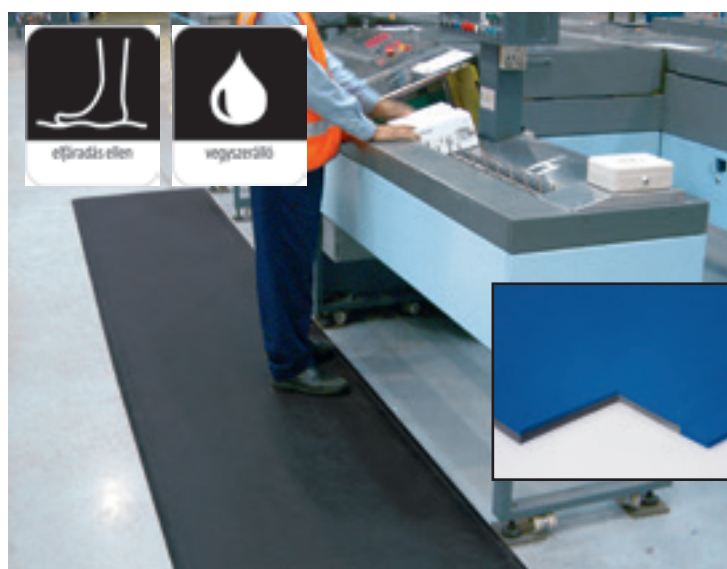

## FÁRADTSÁG ELLENI SZŐNYEG

- poliuretánból készül
- kopásálló
- 0 °C és +60 °C közötti hőmérsékleten használható
- a szőnyeg vastagsága 14 mm

Ergonómiai szőnyeg, bütökös zárt felülettel, hosszantartó álló munkavégzésnél csökkenti a hát- és láb fájdalmat.

## FÁRADTSÁG ELLENI SZŐNYEG – KÉTRÉTEGŰ

- a legtöbb vegyszernek ellenálló
- csökkenti a láb- és hátfájást
- könnyen tisztítható

Anyaga hab PVC. A rendkívül ellenálló felület garantálja a szőnyeg hosszú élettartamát. Mindegyik szélén biztonsági élettörés. A rendelés során tüntesse fel azokat a vegyi anyagokat, amelyekkel a szőnyeg kapcsolatba kerülhet (a felhasználhatóság meghatározása érdekében).

0 °C és +60 °C között használható. A szőnyeg magassága 12 mm, lapsedő 4,2 kg/m<sup>2</sup>. Folyóméterben szállítjuk, 900 vagy 1200 mm-es szélességgel. A tekercs maximális hossza 18,3 m.

szélesség	mm	900	1200
fekete	sz.	2G 247 146	2G 247 147
kék	sz.	2G 247 148	-
	Ft/m	37.200,-	49.000,-