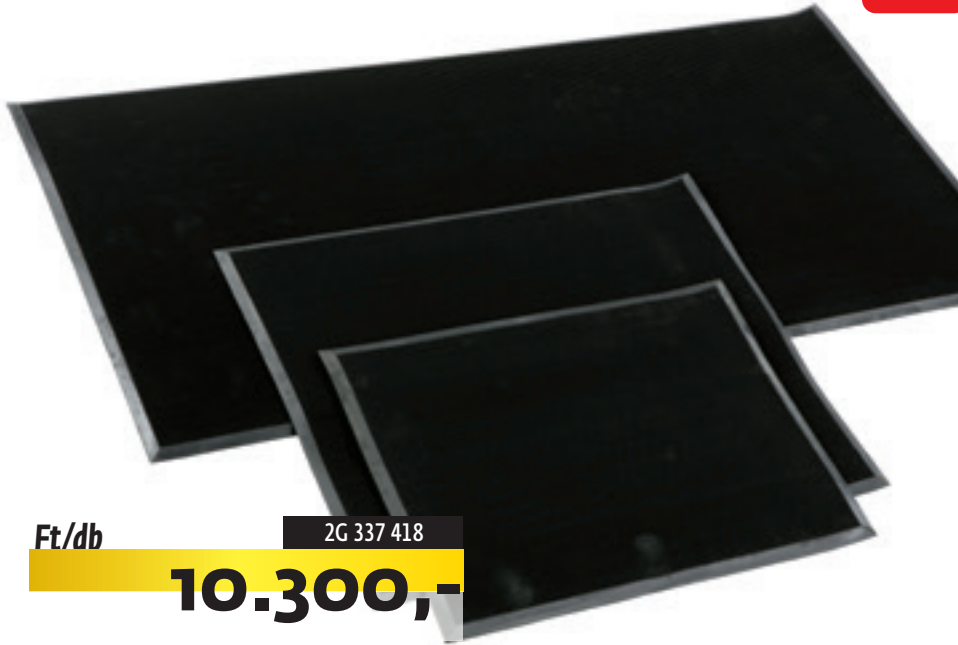

## BEJÁRATI GUMI LÁBTÖRLŐ

Ft/db

2G 337 418

**10.300,-**

Bel- és kültéri tisztító lábtörlő, természetes kaucsukból, kiválóan ellenáll az időjárás hatásainak. Kefélő effektus a sok apró szál segítségével. Csökkenti a botlásveszélyt és

az esetleges eleséseket, gépkocsival a lábtörlőn át lehet hajtani. A feltüntetett méretek a védőkerettel együtt értendők.

hosszúság × szélesség × magasság	mm	600 × 800 × 16	800 × 1000 × 16	900 × 1800 × 16
szín		fekete	fekete	fekete
súly	kg	6	11	22
	sz.	2G 962 149	2G 962 150	2G 962 142
	Ft	<b>11.700,-</b>	<b>19.600,-</b>	<b>33.100,-</b>
≥ 3 db	sz.	2G 337 418	2G 337 419	2G 337 420
	Ft/db	<b>10.300,-</b>	<b>16.700,-</b>	<b>29.100,-</b>

## SZENNYEZŐDÉS FELFOGÓ LÁBTÖRLŐ, TISZTÍTÓ SZÁLAKKAL

- a cipőkről letisztítja a szennyeződést és a nedvességet
- ideálisan használható bejárati ajtóknál
- az alsó rész PVC

A beltéri használatra ajánlott lábtörlő polipropilén szálakat tartalmaz. A keményebb szálak a kefe szerepét látják el, a finomabb szálak felfogják a szennyeződést és a nedvességet. A lábtörlő 0 °C és +60 °C közötti hőmérsékleten használható. A lábtörlő magassága kb. 6 mm. Tömege kb. 2,9 kg/m<sup>2</sup>. A feltüntetett méretek a védőkerettel együtt értendők.

hosszúság × szélesség	mm	900 × 600	1500 × 900
csomagolási egység	db	2	1
antracit	sz.	2G 217 348	2G 217 352
kék	sz.	2G 217 349	2G 217 353
barna	sz.	2G 217 351	2G 217 354
	Ft/csom.	<b>12.100,-</b>	<b>15.700,-</b>