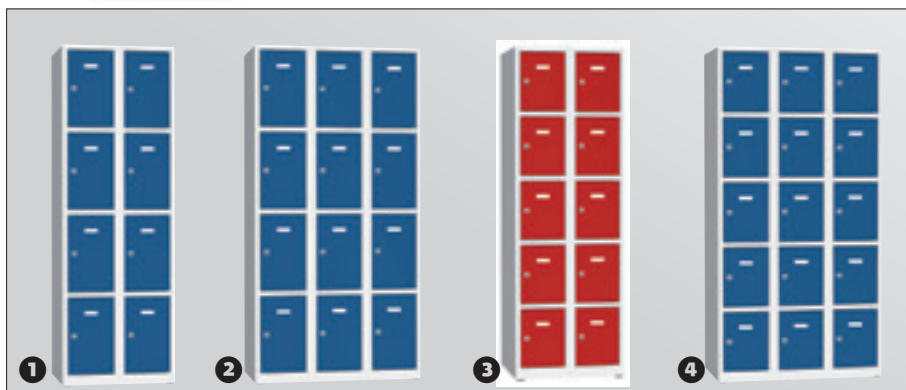

## SZEKRÉNY ZÁRHAÓ REKESZEKKEL

A hegesztett acéllemezéből készült rekeszes szekrények RAL színminta szerinti porszórt festékbevonattal rendelhető meg. A rekeszajtók belső pántokon fordulnak és műanyag névcímkével is el vannak látva. Szellőzőnyílások a rekeszek hátoldalán. A rekeszek egységes szélessége 300 mm, minden rekesz saját hengerbetétes zárral zárható.

# 74.000,-

2

típus		①	②	③	④
magasság × szélesség × mélység	mm	1800 × 600 × 500	1800 × 900 × 500	1800 × 600 × 500	1800 × 900 × 500
fülkék száma	db	8	12	10	15
fülkék száma egy oszlopban	db	4	4	5	5
súly	kg	45	68	47	70
RAL 7035 szürke / RAL 7035 szürke	■ ■	sz. 2G 361 140	2G 361 143	2G 361 146	2G 361 149
RAL 7035 szürke / RAL 5005 kék	■ ■	sz. 2G 361 141	2G 361 144	2G 361 147	2G 361 150
RAL 7035 szürke / RAL 3000 piros	■ ■	sz. 2G 361 142	2G 361 145	2G 361 148	2G 361 151
	<b>Ft</b>	<b>74.000,-</b>	<b>116.000,-</b>	<b>88.000,-</b>	<b>119.000,-</b>
<b>≥ 3 db</b>					
RAL 7035 szürke / RAL 7035 szürke	■ ■	sz. 2G 361 152	2G 361 155	2G 361 158	2G 361 161
RAL 7035 szürke / RAL 5005 kék	■ ■	sz. 2G 361 153	2G 361 156	2G 361 159	2G 361 162
RAL 7035 szürke / RAL 3000 piros	■ ■	sz. 2G 361 154	2G 361 157	2G 361 160	2G 361 163
	<b>Ft/db</b>	<b>66.600,-</b>	<b>104.000,-</b>	<b>79.200,-</b>	<b>107.000,-</b>