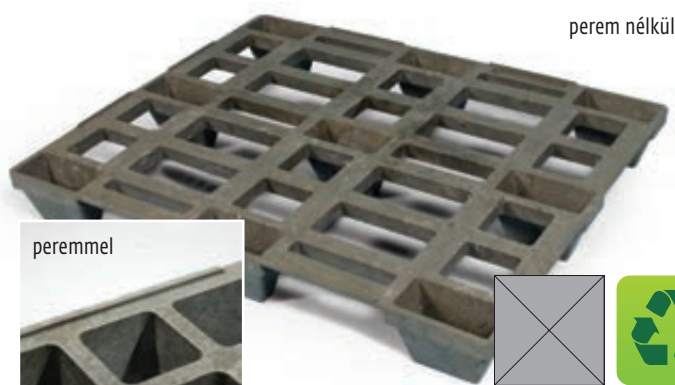

A raklapok rovaroknak, baktériumoknak és gombáknak kiválóan ellenálló anyagból készülnek. A raklapok a tisztításon kívül nem igényelnek más karbantartást. 6 vagy 9 lábón állnak, villástargonccal vagy raklapmozgató kocsival kényelmesen emelhetők és szállíthatók.

típus		①	②	③	④
hosszúság × szélesség	mm	800 × 600	1200 × 800	1200 × 800	1200 × 1000
magasság	mm	130	130	140	140
súly	kg	4	5	9,5	10
statikus teherbírás	kg	2500	1200	2400	3000
dinamikus teherbírás	kg	1000	400	600	750
alapzat kivitele		6 láb	9 láb	9 láb	9 láb
	sz.	2G 614 028	2G 614 030	2G 508 355	2G 614 032
	Ft	<b>5.250,-</b>	<b>6.760,-</b>	<b>7.710,-</b>	<b>10.200,-</b>
≥ 10 db	sz.	2G 361 380	2G 361 381	2G 361 382	2G 361 383
	Ft/db	<b>4.710,-</b>	<b>6.090,-</b>	<b>6.960,-</b>	<b>9.150,-</b>
≥ 50 db	sz.	2G 614 029	2G 614 031	2G 508 356	2G 614 034
	Ft/db	<b>4.430,-</b>	<b>5.200,-</b>	<b>6.530,-</b>	<b>8.640,-</b>

## MŰANYAG EUR RAKLAP

- újrahasznosított műanyag keverékből
  - külső méretek 800 × 1200 × 150 mm
  - statikus teherbírás 10 000 kg, dinamikus teherbírás 1000 kg, polcként 600 kg
- Egészségre ártalmatlan, élelmiszeripari felhasználásra is alkalmas.

## EGYMÁSBA RAKHATÓ RAKLAP

perem nélkül

peremmel

- újrahasznosított műanyag keverékből
- egészségre ártalmatlan, élelmiszeripari felhasználásra is alkalmas
- statikus teherbírás 10 000 kg, dinamikus teherbírás 1000 kg