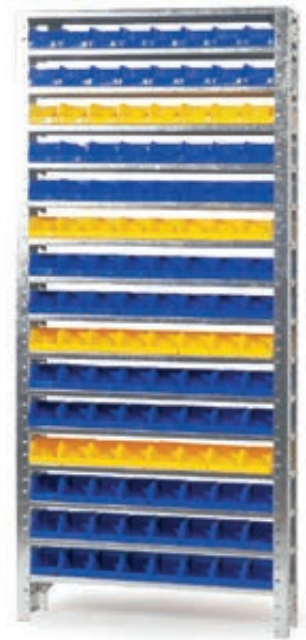

CSAVAROSZOTT ÁLLVÁNY, MŰANYAG TÁROLÓDOBOZOKKAL

- **műhelyekbe, üzemekbe, raktárakba**
 - **állványmező terhelhetősége 1000 kg**
- Apró tárgyak és alkatrészek áttekinthető és kompakt tárolására. Az állványok és a polctartók felülete horganzott. A nagyobb stabilitás érdekében az állvány rögzíthető. A dobozokat az éppen gyártott színekben szállítjuk. Konkrét színre vonatkozó igény esetén vegye fel a kapcsolatot a kereskedelmi osztályunkkal – a szint a megrendelésben fel kell tüntetni.

Ft/db

2G 337 539

130.000,-

Szétszerelt állapotban szállítjuk, könnyen összeszerelhető. A szükséges kötőelemek a szállítmány részei.

A dobozokat az éppen gyártott színekben szállítjuk. Konkrét színre vonatkozó igény esetén vegye fel a kapcsolatot a kereskedelmi osztályunkkal – a szint a megrendelésben fel kell tüntetni.

2

3

4

típus		①	②	③	④
dobozok száma	db	60	120	36	27
magasság	mm	2000	2000	2000	2000
doboz mérete h × sz × ma	mm	200 × 150 × 122	150 × 100 × 70	300 × 200 × 142	400 × 300 × 160
polcok száma	db	13	16	10	10
szélesség × mélység	mm	850 × 200	900 × 200	900 × 300	1010 × 400
	sz.	2G 754 578	2G 754 577	2G 754 580	2G 754 581
	Ft	144.000,-	146.000,-	185.000,-	209.000,-
≥ 3 db	sz.	2G 337 539	2G 337 540	2G 337 541	2G 337 542
	Ft/db	130.000,-	131.000,-	169.000,-	190.000,-