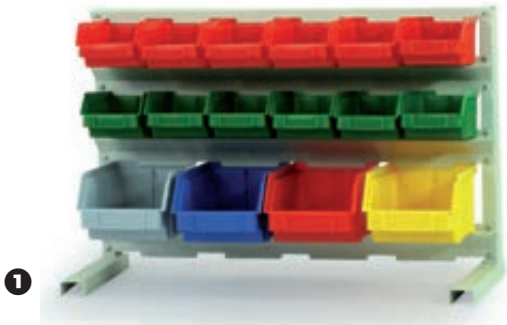

ÁLLVÁNY MŰANYAG DOBOZOKKAL

újdonság

- világos szürke színű acéllemez
- helyhez kötött vagy mobil kivitel
- apró tárgyak vagy kis alkatrészek jól áttekinthető tárolásához

A dobozokat az éppen gyártott színekben szállítjuk. Konkrét színre vonatkozó igény esetén a szállítási idő eltérhet, vegye fel a kapcsolatot a kereskedelmi osztályunkkal – a szint a megrendelésben kell feltüntetni.

1

16

9

A doboz mérete h × sz × ma	440 × 285 × 210 mm
B doboz mérete h × sz × ma	314 × 205 × 148 mm
C doboz mérete h × sz × ma	224 × 144 × 108 mm
D doboz mérete h × sz × ma	157 × 101 × 74 mm

1 Egyoldalas, helyhez kötött típus. A nagyobb stabilitás érdekében a padlóhoz vagy a falhoz rögzíthető.

2 Kétoldalas típus. A mobil kivitel két fix és két önbeálló, 100 mm átmérőjű keréken mozgatható.

típus		9	10	11	12	13	14	15	16
teherbírás	kg	200	200	200	200	200	200	200	400
állvány kivitele		helyhez kötött	helyhez kötött	helyhez kötött	helyhez kötött	mobil	mobil	mobil	mobil
ma × sz × mé	mm	1473 × 916 × 670	1677 × 916 × 640	1789 × 916 × 640	1735 × 916 × 640	975 × 670 × 670	1620 × 920 × 695	1810 × 940 × 695	1370 × 970 × 590
A dobozok száma		-	-	-	-	-	-	-	12
B dobozok száma	db	24	48	72	-	6	24	48	-
C dobozok száma	db	48	36	-	132	16	48	36	-
D dobozok száma	db	32	-	-	-	36	32	-	-
	sz.	2G 462 271	2G 462 272	2G 462 273	2G 462 274	2G 462 275	2G 462 276	2G 462 279	2G 462 280
	Ft	207.000,-	216.000,-	228.000,-	248.000,-	169.000,-	248.000,-	320.000,-	190.000,-