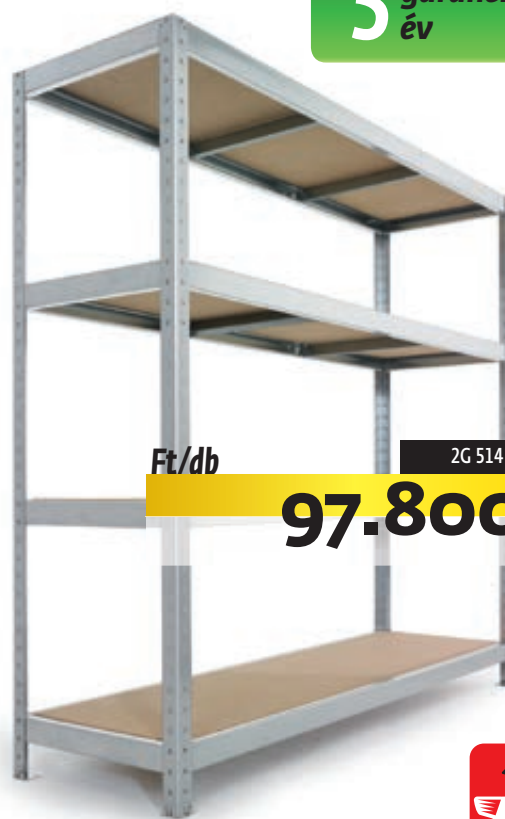

# NAGY FESZTÁVOLSÁGÚ ÁLLVÁNYRENDSZER, CSAVAROZÁS NÉLKÜLI

**5** garancia év

Ft/db

2G 514 996

**97.800,-**

- összeszerelés az elemek egymásba illesztésével, kötőelemek nélkül
- a polcok teherbírása 500 kg
- az állványmező terhelhetősége 3000 kg-ig
- faforgácslap vagy acéllemez polcok
- alapkitelben 4 polc

A polcokra kisebb és nagyobb méretű tárgyak is felhelyezhetők. Az állványok, illetve a teherhordó elemek horganyzottak. A polcok magassága 50 mm-es osztással állítható be. A faforgácslapok az állítható polctartó sínekbe vannak behelyezve, amely szinte teljes magasságban védi a faforgácslapok éleit. A faforgácslap polcok alatt található két merevítő növeli a polcok teherbírását. Az állványok alján felhúzható talpak találhatóak. A polcos állványokat a padlóhoz lehet rögzíteni. Alapkitelben 4 polccal, további polcok és toldalékok vásárlási lehetőségével.

### polc teherbírása 500 kg

magasság × szélesség	mm	1970 × 1700	2470 × 1700	2970 × 1700	ferdepolcos állványhoz
mélység 400 mm	sz.	2G 514 996	2G 514 997	2G 514 998	2G 515 006
	Ft	<b>97.800,-</b>	<b>103.000,-</b>	<b>108.000,-</b>	<b>19.000,-</b>
mélység 600 mm	sz.	2G 514 999	2G 515 001	2G 515 002	2G 515 007
	Ft	<b>114.000,-</b>	<b>119.000,-</b>	<b>124.000,-</b>	<b>23.700,-</b>
mélység 800 mm	sz.	2G 515 003	2G 515 004	2G 515 005	2G 515 008
	Ft	<b>137.000,-</b>	<b>139.000,-</b>	<b>142.000,-</b>	<b>28.700,-</b>

### polc teherbírása 500 kg

magasság × szélesség	mm	1970 × 2000	2470 × 2000	2970 × 2000	ferdepolcos állványhoz
mélység 400 mm	sz.	2G 515 009	2G 515 010	2G 515 011	2G 515 020
	Ft	<b>108.000,-</b>	<b>114.000,-</b>	<b>115.000,-</b>	<b>21.400,-</b>
mélység 600 mm	sz.	2G 515 012	2G 515 013	2G 515 014	2G 515 021
	Ft	<b>131.000,-</b>	<b>130.000,-</b>	<b>136.000,-</b>	<b>26.900,-</b>
mélység 800 mm	sz.	2G 515 016	2G 515 017	2G 515 018	2G 515 022
	Ft	<b>146.000,-</b>	<b>152.000,-</b>	<b>157.000,-</b>	<b>32.400,-</b>