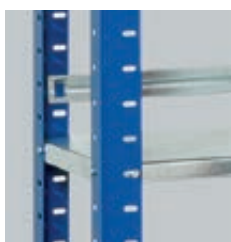

ŠROUBOVANÝ REGÁL S POZINKOVANÝMI POLICEMI

- využitelný jako regál na spisy nebo víceúčelový regál
- zatížení police 90/160 kg
- zatížení pole 1000 kg
- jednoduchá montáž

Tento policový systém je vyrobený z ocelového plechu a montuje se pomocí šroubů a matic. Stojiny jsou dodávány v pozinkovaném provedení nebo s práškovým potahem v několika odstínech. Police je na všech stranách ohraněna a pro zvýšení její nosnosti je možno přídatně vložit výztuhy. Systém umožňuje vložení zadní opěrné lišty proti protlačení předmětů.

**Příslušenství:**

Zadní opěrná lišta proti protlačení.

obj. č. 2G 754 471 Kč 75,-

Výztuha police na nosnost 160 kg.

obj. č. 2G 754 470 Kč 150,-

výška × šířka	mm	2000 × 950	2000 × 950	2000 × 950	2000 × 950	2000 × 950	2000 × 950
hloubka	mm	300	350	400	450	500	620
počet polic	ks	6	6	6	6	6	6
stojiny pozinkované	obj. č.	2G 754 637	2G 754 644	2G 754 651	2G 754 657	2G 754 530	2G 754 537
	Kč	2.950,-	3.140,-	3.650,-	4.000,-	4.410,-	5.390,-
stojiny modré	■	obj. č. 2G 754 638	2G 754 645	2G 754 652	2G 754 658	2G 754 531	2G 754 538
stojiny červené	■	obj. č. 2G 754 639	2G 754 646	2G 754 653	2G 754 659	2G 754 532	2G 754 539
stojiny bílé	□	obj. č. 2G 754 640	2G 754 647	2G 754 654	2G 754 660	2G 754 533	2G 754 540
stojiny černé	■	obj. č. 2G 754 642	2G 754 648	2G 754 655	2G 754 661	2G 754 534	2G 754 541
	Kč	3.290,-	3.580,-	4.020,-	4.470,-	4.790,-	5.590,-
police navíc	obj. č.	2G 754 643	2G 754 649	2G 754 656	2G 754 662	2G 754 535	2G 754 542
	Kč	340,-	360,-	430,-	470,-	610,-	620,-