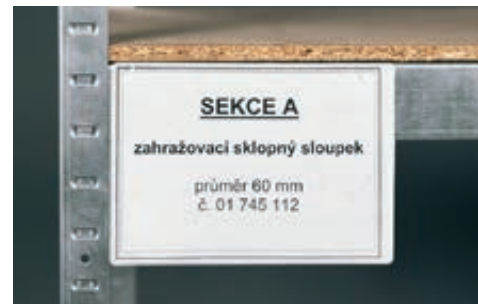

MAGNETICKÉ KAPSY

- estetické a přehledné
- trvalá adhezní síla
- rychlé a jednoduché použití

Kapsa je tvořena barevnou plastovou podložkou a průhlednou vrchní fólií. Přídržnost ke kovovým předmětům zajišťuje magnetická fólie na zadní straně podložky. Podložka je vyrobena z měkčeného PVC nebo z tvrdého plastu DUROFOL v barvě bílé nebo černé.

š × v	mm	85 × 52	119 × 88	150 × 100	300 × 101	218 × 171
pro formát	mm	82 × 45	115 × 81	147 × 95	292 × 95	210 × 165
balící jednotka	ks	100	100	100	50	50
PVC měkčené						
bílá	obj. č.	2G 754 118	2G 754 119	2G 754 120	2G 754 121	2G 754 122
modrá	obj. č.	2G 754 123	2G 754 124	2G 754 125	2G 754 126	2G 754 127
	Kč/bal.	1.780,-	2.520,-	2.880,-	2.290,-	1.990,-
durofol						
bílá	obj. č.	2G 754 128	2G 754 130	2G 754 131	2G 754 132	2G 754 133
černá	obj. č.	2G 754 134	2G 754 135	2G 754 136	2G 754 138	2G 754 139
	Kč/bal.	2.360,-	3.060,-	3.640,-	2.690,-	2.220,-

MAGNETICKÉ PRUHY

- ideální pro přehledné označování kovových polic, regálů, beden, strojů atd.
- lze individuálně upravit na požadovaný tvar

Vyrobeny z pružné trvale magnetické fólie, opatřené barevnou popisovatelnou fólií. Pro popisování jsou nejvhodnější lihové fixy. Jednotlivé pruhy fólie lze snadno upravit nůžkami na požadovanou délku, případně tvar. Balení: 10 pruhů.

MAGNETICKÁ LIŠTA

- ideální pro označení cen v obchodních regálech

Lišta je vyrobena z průhledného plastu DUROFOL (obdoba Plexi), který je přehnutý do tvaru V, a je opatřena magnetickým přídržným páskem. Do cenovky lze vložit papír, tenkou plastovou nebo kovovou kartičku.