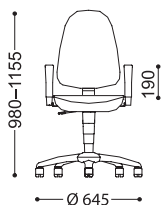

- vybavená synchronní mechanikou ACTIVE-1
- čalounění z lehce ošetřovatelné látky - 100% akryl
- v pěti barvách
- nosnost 110 kg

Otočná židle s měkkým polstrováním ergonomicky tvarovaným sedákem a opěrkou zad. Hydraulická regulace výšky sedáku, nastavení úhlu, výšky a hloubky opěradla pomocí synchronní mechaniky. Nosný kříž z chromované oceli, samobrzdicí kolečka pro pojezd po koberci. Plastové područky lze objednat jako příslušenství.