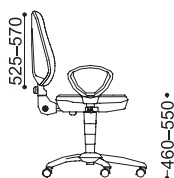

Ceny jsou uvedeny bez područek, ty lze zakoupit jako příslušenství.

barva	obj. č.	
modrá	obj. č. 2G 422 528	
černá	obj. č. 2G 422 529	
šedá	obj. č. 2G 422 530	
bordó	obj. č. 2G 422 531	
zelená	obj. č. 2G 422 532	
	Kč 3.900,-	
Područky, plastové	obj. č. 2G 422 534	Kč/pár 480,-
Kladky pro tvrdou podlahu, bal. 5 ks	obj. č. 2G 423 533	Kč/bal. 270,-

nosný kříž z chromované oceli