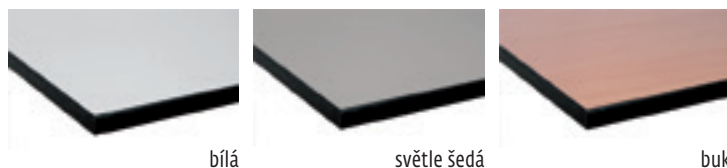

KANCELÁŘSKÝ NÁBYTEK

- vyroben z ocelového plechu, garantovaná dlouhá životnost
- desky stolů a kontejnerů z dřevotřískové desky s povrchovou úpravou melaminovou pryskyřicí
- tloušťka desky stolů 18 mm

Uvedené barvy jsou pouze orientační.

1 Psací stoly

Elegantní pracovní deska je vyrobena z dřevotřískové desky tloušťky 18 mm, oboustranně potažené melaminovou fólií. Hrana stolu v černé barvě. Nohy stolů jsou ze čtvercových ocelových profilů 50 × 50 mm v šedé barvě RAL 7035 s aretačními šrouby pro vyrovnání nerovností podlahy. Pod pracovní deskou jsou stoly vybaveny

držákem na kabeláž. Dodávka v rozloženém stavu, snadná montáž. Jako příslušenství lze osadit čelem z ocelového plechu nebo použít některou ze spojovacích desek.

šířka × hloubka	mm	1000 × 600	1200 × 600	1600 × 600	1000 × 800	1200 × 800	1600 × 800	1800 × 800
výška min. – max.	mm	745 – 770	745 – 770	745 – 770	745 – 770	745 – 770	745 – 770	745 – 770
bílá	obj. č.	2G 338 409	2G 338 410	2G 338 411	2G 338 412	2G 338 413	2G 338 414	2G 338 415
světle šedá	obj. č.	2G 338 416	2G 338 417	2G 338 418	2G 338 419	2G 338 420	2G 338 421	2G 338 422
	Kč	2.790,-	2.960,-	3.340,-	3.270,-	3.450,-	3.820,-	4.000,-
buk	obj. č.	2G 338 423	2G 338 424	2G 338 425	2G 338 426	2G 338 427	2G 338 428	2G 338 429
	Kč	3.200,-	3.410,-	3.820,-	3.780,-	3.990,-	4.380,-	4.570,-