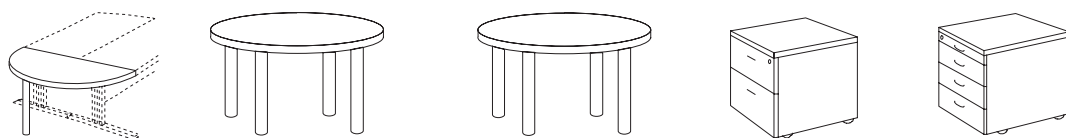

KANCELÁŘSKÝ NÁBYTEK OFFICE

šedá buk třešeň

Kontejnery

Desky korpusu jsou tloušťky 19 mm, vrchní deska 25 mm. Kovové zásuvky o nosnosti 25 kg lze dovybavit příčkami. Čela zásuvek jsou z dřevotřískové desky potažené melaminovou fólií. Všechny kontejnery jsou vybaveny blokadí, která zamezuje vysunutí více než jedné zásuvky.

Kontejnery se vyrábějí ve dvou provedeních, tužkovník a tři mělké zásuvky s centrálním

zamykáním nebo v provedení jedna mělká uzamykatelná zásuvka a jedna zásuvka na závěsné kapsy. Mobilnost zajišťují kolečka. Hloubka kontejneru je 600 mm, výška 580 mm. Barva úchytek je stejně jako u skříní této řady černá.

Spojovací stolová deska

úhel	90 °	90 °	90 °	60 °
šířka × hloubka	mm 800 × 800	1200 × 1200	800 × 800	800 × 800
šedá	obj. č. 2G 613 205	2G 613 206	2G 613 208	2G 613 209
buk	obj. č. 2G 100 384	2G 100 386	2G 100 388	2G 100 391
třešeň	obj. č. 2G 613 249	2G 613 250	2G 613 251	2G 613 252
	Kč 1.990,-	2.900,-	1.040,-	950,-

šířka × hloubka	mm	1600 × 800	800 × 800	1000 × 1000	420 × 600	420 × 600
výška	mm	750	750	750	580	580
zamykání centrální		-	-	-	ne	ano
šedá	obj. č.	2G 613 323	2G 613 212	2G 613 213	2G 613 219	2G 613 220
buk	obj. č.	2G 613 324	2G 100 397	2G 100 399	2G 100 410	2G 100 413
třešeň	obj. č.	2G 613 325	2G 613 255	2G 613 256	2G 613 262	2G 613 263
	Kč	2.790,-	4.520,-	5.420,-	5.700,-	7.120,-