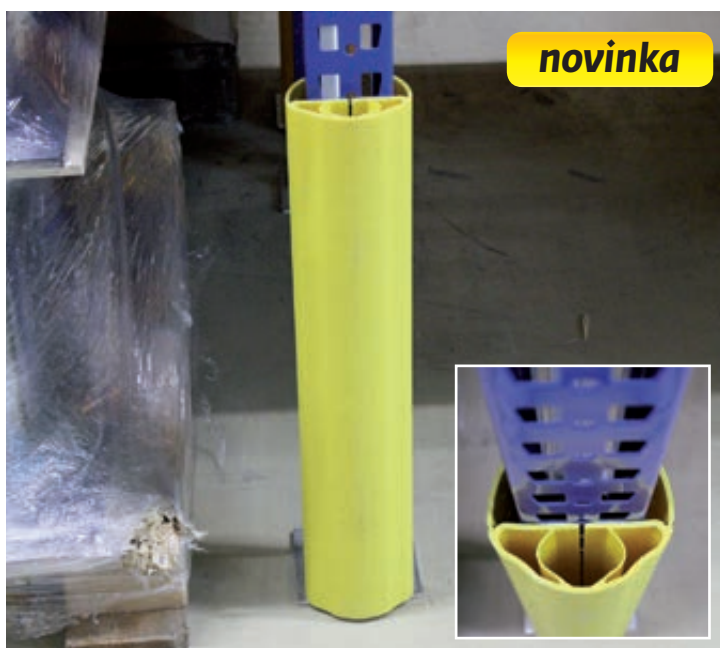

### Z polyetylénu

- ve žluté signální barvě s odraznými výstražnými značkami
- celková výška 450 mm
- ochranu sloupků lze výškově libovolně rozšiřovat
- energie nárazu je absorbována vzduchovými komorami
- samolepicí pásy pro upevnění součástí dodávky
- jednoduchá a rychlá montáž

pro šířku sloupku	mm	80	90	100
	obj. č.	2G 179 781	2G 179 782	2G 179 783
	Kč	1.390,-	1.390,-	1.390,-

#### Na vyžádání

Flexibilní provedení. Sloupky se sklonem až 10°.

**Sloupek** – stabilní ocelová konstrukce, v × š × h: 1000 × 70 × 70 mm. Spojky pro dva profily. Masivní spodní patka, 140 × 160 × 10 mm, k připevnění hmoždinkami (nejdou součástí balení).