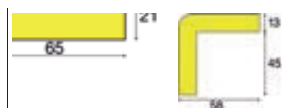

VÝSTRAŽNÝ A OCHRANNÝ PROFIL

Z polyuretanu

- s montážní lištou z ušlechtilé oceli
- vhodný pro použití uvnitř i venku
- recyklovatelné PU – lehčené hmoty neobsahující žádné freony
- výstražné označení s dlouhou životností a odolné vůči oděru
- podroben požární zkoušce DIN 4102 B2
- snáší teploty od -40 °C do +100 °C

Výstražný a ochranný profil absorbuje tvrdé nárazy, zmenšuje škody při nárazu a chrání před úrazem. Černožluté označení varuje před nebezpečnými místy a zdroji nebezpečí. Kvalitní montážní lišta z ušlechtilé oceli umožňuje upevnění i na nerovném podkladu.

Dodávka včetně montážního materiálu.