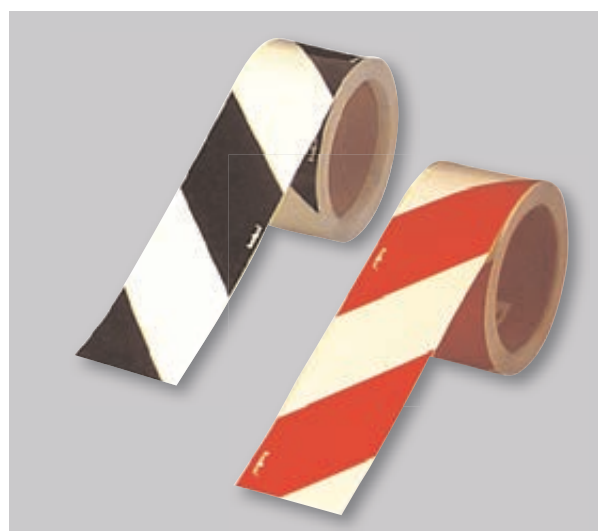

Samolepicí výstražná páska fotoluminiscenční.

Provedení: Fólie HI 150 - kvalitní samolepicí fólie tloušťky 0,1 mm, doba dosvitu až 2100 min.
Normová - sklon pruhů na pásce ve směru dle platných norem. (doprava)
Protisměrná - sklon pruhů na pásce v opačném směru. (doleva)

d × š	mm	12000 × 30	12000 × 30
typ pásy		normová	protisměrná
fotoluminiscenční, černá	obj. č.	2G 398 828	2G 398 830
	Kč	1.790,-	1.790,-
fotoluminiscenční, červená	obj. č.	2G 398 829	2G 398 831
	Kč	1.790,-	1.790,-