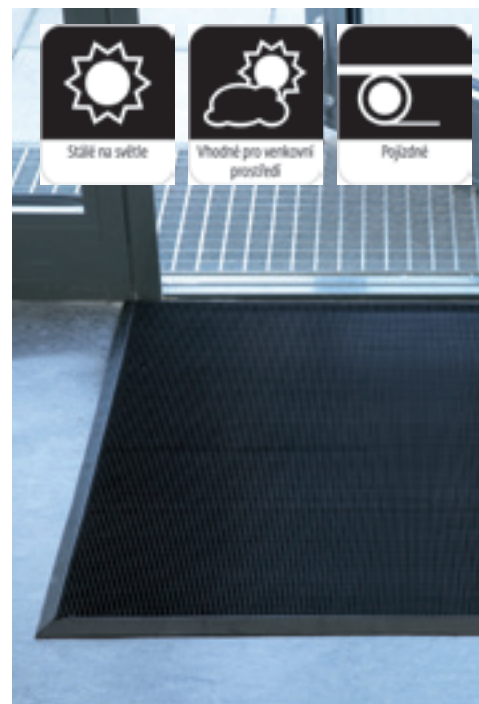

## VSTUPNÍ GUMOVÁ ROHOŽ

Kč/ks

2G 337 418

**730,-**

Vnitřní i venkovní čistící rohož z přírodního kaučuku, vysoce odolná proti povětrnostním vlivům. Kartáčový efekt s tisíci ohebnými prstíky. Omezuje možnost

zakopnutí či pádu, umožňuje přejezd automobilů. Rozměry jsou uvedeny včetně ochrany hran.

délka × šířka × výška	mm	600 × 800 × 16	800 × 1000 × 16	900 × 1800 × 16
barva		černá	černá	černá
hmotnost	kg	6	11	22
	obj. č.	2G 962 149	2G 962 150	2G 962 142
	Kč	<b>830,-</b>	<b>1.410,-</b>	<b>2.150,-</b>
≥ 3 ks	obj. č.	2G 337 418	2G 337 419	2G 337 420
	Kč/ks	<b>730,-</b>	<b>1.200,-</b>	<b>1.930,-</b>

## ROHOŽE PRO ZACHYCOVÁNÍ NEČISTOT SE ZAPRACOVANÝMI ŠTĚTINAMI

- absorbují nečistotu a vlhkost
- ideální pro oblasti přechodu zvenku dovnitř
- spodní část z PVC

Rohož pro vnitřní použití s polypropylenovým vlasem. Tvrdá vlákna mají kartáčovací funkci, jemnější vlákna absorbují nečistotu a vlhkost. Rohož snáší teploty v rozmezí od 0 °C do +60 °C. Výška rohože je cca 6 mm. Hmotnost cca 2,9 kg/m². Rozměry jsou uvedeny včetně ochrany hran.