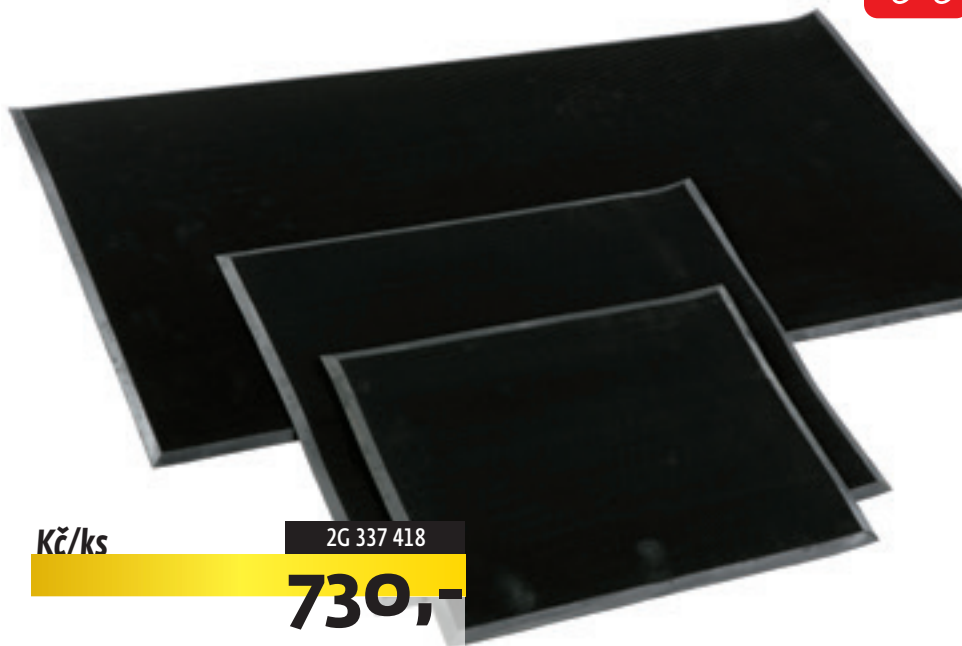

## VSTUPNÍ GUMOVÁ ROHOŽ

Kč/ks

2G 337 418

**730,-**

Vnitřní i venkovní čistící rohož z přírodního kaučuku, vysoce odolná proti povětrnostním vlivům. Kartáčový efekt s tisíci ohebnými prstíky. Omezuje možnost

zakopnutí či pádu, umožňuje přejezd automobilů. Rozměry jsou uvedeny včetně ochrany hran.

délka × šířka × výška	mm	600 × 800 × 16	800 × 1000 × 16	900 × 1800 × 16
barva		černá	černá	černá
hmotnost	kg	6	11	22
	obj. č.	2G 962 149	2G 962 150	2G 962 142
	Kč	<b>830,-</b>	<b>1.410,-</b>	<b>2.150,-</b>
≥ 3 ks	obj. č.	2G 337 418	2G 337 419	2G 337 420
	Kč/ks	<b>730,-</b>	<b>1.200,-</b>	<b>1.930,-</b>

## ROHOŽE PRO ZACHYCOVÁNÍ NEČISTOT SE ZAPRACOVANÝMI ŠTĚTINAMI

- absorbují nečistotu a vlhkost
- ideální pro oblasti přechodu zvenku dovnitř
- spodní část z PVC

Rohož pro vnitřní použití s polypropylenovým vlasem. Tvrdá vlákna mají kartáčovací funkci, jemnější vlákna absorbují nečistotu a vlhkost. Rohož snáší teploty v rozmezí od 0 °C do +60 °C. Výška rohože je cca 6 mm. Hmotnost cca 2,9 kg/m². Rozměry jsou uvedeny včetně ochrany hran.

délka × šířka	mm	900 × 600	1500 × 900
balící jednotka	ks	2	1
antracitová	obj. č.	2G 217 348	2G 217 352
modrá	obj. č.	2G 217 349	2G 217 353
hnědá	obj. č.	2G 217 351	2G 217 354
	Kč/bal.	<b>1.050,-</b>	<b>1.350,-</b>