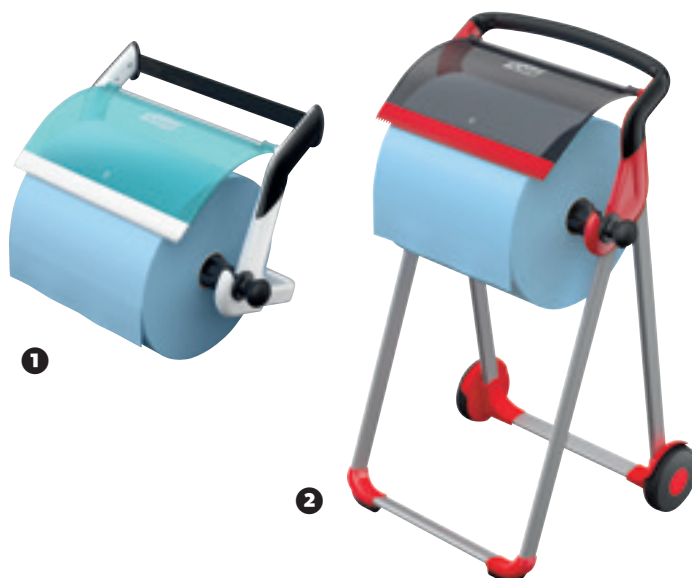

DRŽÁK NA PRŮMYSLOVÉ UTĚRKY

- robustní kovová konstrukce
- odtrhávací hrana zesílená skelnými vlákny, plastový ochranný kryt
- vhodné pro šířku role max. 430 mm

Podlahový stojan je mobilní, vybavený ergonomicky tvarovanou rukojetí. Pro zajištění bezpečného stání je opatřen gumovými návleky. Dodávka včetně montážního materiálu.

typ	①	②
provedení držáku	nástěnný	podlahový
výška	mm 463	1006
š × h	mm 646 × 274	646 × 530
modro/bílá	obj. č. 2G 888 453	2G 888 455
černo/červená	obj. č. 2G 888 454	2G 888 456
	Kč 1.600,-	2.310,-