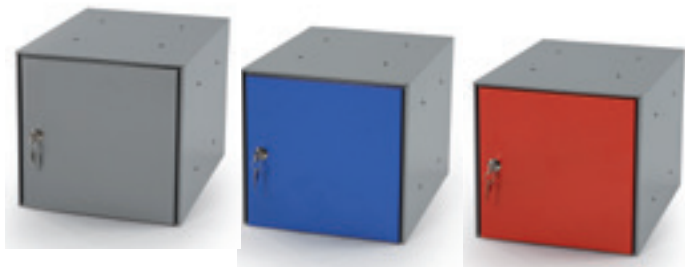

## UNIVERZÁLNÍ KOVOVÝ BOX

- svařovaná ocelová konstrukce
- tři barevná provedení

Boxy je možné montovat do libovolných sestav, jsou spojeny šrouby (spojovací materiál je součástí dodávky). Každý box je opatřen cylindrickým zámkem se dvěma klíči.

v × š × h	mm	295 × 295 × 395
RAL 7037 šedá / RAL 7037 šedá		obj. č. 2G 460 985
RAL 7037 šedá / RAL 5010 modrá		obj. č. 2G 460 986
RAL 7037 šedá / RAL 3000 červená		obj. č. 2G 460 987
<b>Kč 1.000,-</b>		

## UNIVERZÁLNÍ KOVOVÝ BOX

- svařovaná ocelová konstrukce
- čtyři barevná provedení
- dvě velikosti

Boxy lze kombinovat jako uzavíratelnou stěnu, sloupec nebo je lze použít jednotlivě. Možno kdykoliv upravovat a rozšiřovat. Jednotlivé prvky se mohou na všech stranách navzájem spojovat. Boxy jsou uzavíratelné cylindrickou vložkou se dvěma klíči. V povrchové úpravě žlutou, modrou, šedou a červenou práškovou barvou.