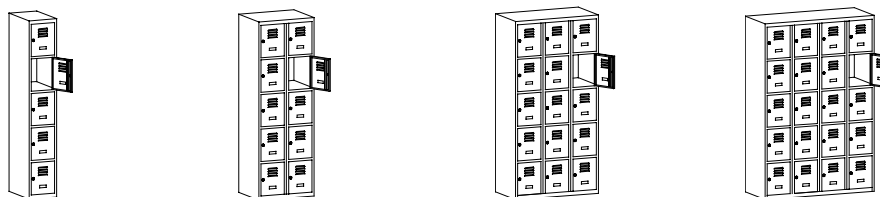

v × š × h oddílů 558 × 220 × 470 mm

typ		③	③	③	③
počet oddílů	ks	3	6	9	12
počet oddílů ve sloupci	ks	3	3	3	3
výška × šířka × hloubka	mm	1800 × 300 × 500	1800 × 600 × 500	1800 × 900 × 500	1800 × 1200 × 500
RAL 7035 šedá / RAL 7035 šedá	■ ■ obj. č.	2G 272 476	2G 272 480	2G 272 484	2G 272 488
RAL 7035 šedá / RAL 5012 modrá	■ ■ obj. č.	2G 272 477	2G 272 481	2G 272 485	2G 272 489
RAL 7035 šedá / RAL 3020 červená	■ ■ obj. č.	2G 272 478	2G 272 482	2G 272 486	2G 272 490
RAL 7035 šedá / RAL 6011 zelená	■ ■ obj. č.	2G 272 479	2G 272 483	2G 272 487	2G 272 491
	Kč	2.960,-	5.690,-	7.290,-	9.210,-

v × š × h oddílů 410 × 220 × 470 mm

typ		④	④	④	④
počet oddílů	ks	4	8	12	16
počet oddílů ve sloupci	ks	4	4	4	4
výška × šířka × hloubka	mm	1800 × 300 × 500	1800 × 600 × 500	1800 × 900 × 500	1800 × 1200 × 500
RAL 7035 šedá / RAL 7035 šedá	■ ■ obj. č.	2G 503 458	2G 503 455	2G 272 492	2G 272 496
RAL 7035 šedá / RAL 5012 modrá	■ ■ obj. č.	2G 503 459	2G 503 456	2G 272 493	2G 272 497
RAL 7035 šedá / RAL 3020 červená	■ ■ obj. č.	2G 503 461	2G 503 457	2G 272 494	2G 272 498
RAL 7035 šedá / RAL 6011 zelená	■ ■ obj. č.	2G 503 462	2G 503 426	2G 272 495	2G 272 499
	Kč	3.850,-	6.500,-	10.000,-	11.800,-

v × š × h oddílů 325 × 220 × 470 mm

typ		⑤	⑤	⑤	⑤
počet oddílů	ks	5	10	15	20
počet oddílů ve sloupci	ks	5	5	5	5
výška × šířka × hloubka	mm	1800 × 300 × 500	1800 × 600 × 500	1800 × 900 × 500	1800 × 1200 × 500
RAL 7035 šedá / RAL 7035 šedá	■ ■ obj. č.	2G 503 466	2G 503 463	2G 272 500	2G 272 504
RAL 7035 šedá / RAL 5012 modrá	■ ■ obj. č.	2G 503 467	2G 503 464	2G 272 501	2G 272 505
RAL 7035 šedá / RAL 3020 červená	■ ■ obj. č.	2G 503 468	2G 503 427	2G 272 502	2G 272 506
RAL 7035 šedá / RAL 6011 zelená	■ ■ obj. č.	2G 503 469	2G 503 465	2G 272 503	2G 272 507
	Kč	4.430,-	7.660,-	9.440,-	12.100,-

Příslušenství:

Sokl o výšce 140 mm.

Sokl o výšce 140 mm.	
pro šířku skříňe 600 mm	obj. č. 2G 272 524 Kč 930,-
pro šířku skříňe 900 mm	obj. č. 2G 272 525 Kč 1.090,-
pro šířku skříňe 1200 mm	obj. č. 2G 272 526 Kč 1.130,-