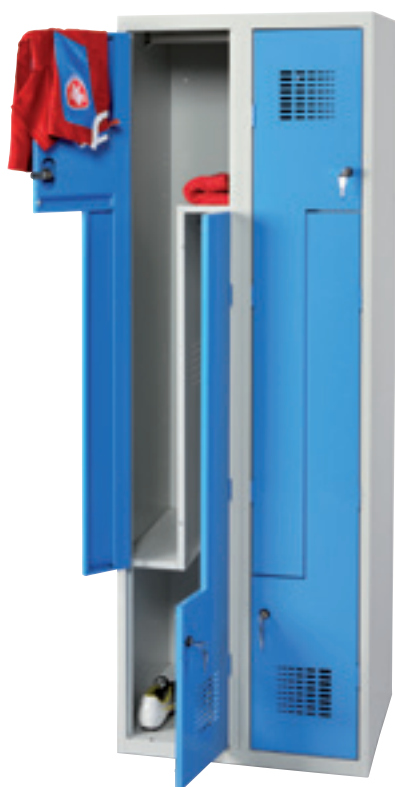

## KOVOVÁ ŠATNÍ SKŘÍŇ Z

# K EASY

- + výhodná cena
- + garance kvality
- + okamžitá expedice

**5** záruka  
let

Svařovaná šatní skříň z kvalitního ocelového plechu tl. 0,6 – 0,8 mm lakovaného práškovou technologií. Výška skříně je 1800 mm, standardní hloubka 500 mm. Skříň se vyrábí s dvojitou šířkou oddílů – 300 a 400 mm. Součástí standardní výbavy je tyč na oblečení a lepená plastová jmenovka. Zavírání jednobodovým cylindrickým bezpečnostním zámkem.

### ŠATNÍ SKŘÍŇ SVAŘOVANÁ – DVEŘE V PROVEDENÍ Z

- výška × hloubka: 1800 × 500 mm

Šatní skříně typu „Z“ jsou určeny pro vnitřní použití. Jsou vyrobeny z kvalitního ocelového plechu povrchově upraveného práškovou barvou – korpus v odstínu šedá RAL 7035, dveře možno volit v barvách šedá RAL 7035, modrá RAL 5005, červená RAL 3000 nebo zelená RAL 6011. Uzamykání jednotlivých buněk je zabezpečeno uzávěrem pro visací zámek (visací zámek není součástí dodávky) nebo cylindrickým zámkem se 2 klíči. Součástí skříně je police, 2 háčky a tyč pro zavěšení ramínek.