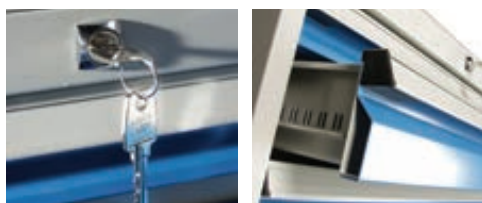

## DÍLENSKÁ SKŘÍŇKA

- tuhá svařovaná konstrukce z ocelového plechu tl. 1,0 mm
- masivní ložiskové výsuvy 75%
- nosnost zásuvky 80 kg
- výška × šířka × hloubka: 1000 × 720 × 700 mm
- kvalitní práškový lak v barvě šedé RAL 7035, čela zásuvek modrá RAL 5012
- hmotnost 81 kg

Skříňka je vybavena 5 zásuvkami s výškou 2 × 120, 2 × 180 a 1 × 240 mm. Zásuvky mají centrální zamykání a jsou vybaveny blokadí proti vysunutí více zásuvek současně.

obj. č. 2G 600 728 **KČ 12.800,-**

kvalitní cylindrický zámek zásuvky o nosnosti 80 kg

## ZÁSUVKOVÁ SKŘÍŇ

- svařovaná ocelová konstrukce z plechu o tloušťce 1 – 1,5 mm
- 100% výsuv zásuvek na kuličkových ložiskách
- nosnost zásuvky 75 kg
- výška × šířka × hloubka: 1051 × 1000 × 585 mm

Ocelová konstrukce s povrchovou úpravou práškovou barvou, korpus šedý RAL 7035, zásuvky modrá RAL 5010. Skříň je zamykána cylindrickým zámekem se dvěma klíči a je vybavena pojistkou proti vysunutí více zásuvek současně. Šířka × hloubka zásuvek: 903 × 435 mm.