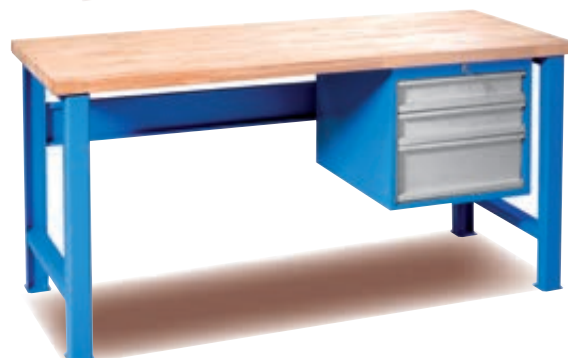

PRACOVNÍ STOLY MONTOVANÉ

Kč/ks

2G 100 416

6.430,-**K BEST****10** záruka
let

- montovaná ocelová konstrukce – dodávka v rozloženém stavu
- pracovní deska z bukového masivu
- 100% výsuv zásuvek na kuličkových ložiskách

výška × hloubka	mm	850 × 685	850 × 685	850 × 685	850 × 685	850 × 685
š × h kontejneru	mm		510 × 592	510 × 592	510 × 592	510 × 592
výška kontejneru	mm	-	255	470	470	470
výšky zásuvky	-	-	1 × 185 mm	2 × 100 mm, 1 × 180 mm	4 × 100 mm, 2 × 180 mm	
lišta spojovací		ano	ano	ano	ano	ano
hmotnost	kg	63/67/74	84/88/95	97/101/108	-/135/142	78/82/89
šířka desky 1500 mm	obj. č.	2G 100 416	2G 100 419	2G 100 423	-	2G 100 428
	Kč	6.430,-	9.060,-	10.300,-	-	7.650,-
šířka desky 1700 mm	obj. č.	2G 100 417	2G 100 421	2G 100 424	2G 100 426	2G 100 429
	Kč	6.650,-	9.470,-	10.500,-	12.600,-	8.020,-
šířka desky 2000 mm	obj. č.	2G 100 418	2G 100 422	2G 100 425	2G 100 427	2G 100 430
	Kč	7.460,-	9.540,-	11.400,-	13.300,-	8.390,-