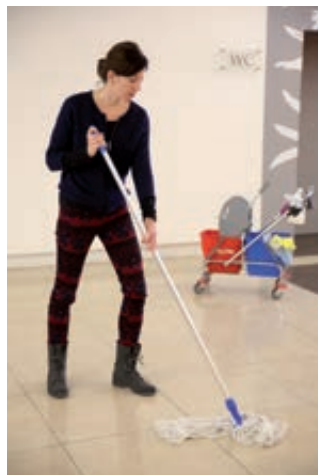

MOP S DLOUHÝMI TŘÁSNĚMI

- dlouhé třásně s prošíтым rozstřihem
- ze speciální příže určené pro výrobu mopů

Mop je určen především na mokré vytírání velkých prostor. Třásně o váze 350 g s prošíтым rozstřihem. Balení 5 ks.

obj. č. 2G 364 189 Kč/bal. 590,-

Příslušenství:

Držák dlouhých třásní včetně hliníkové násady délky 1400 mm a Ø 23,5 mm.

obj. č. 2G 364 191 Kč 220,-