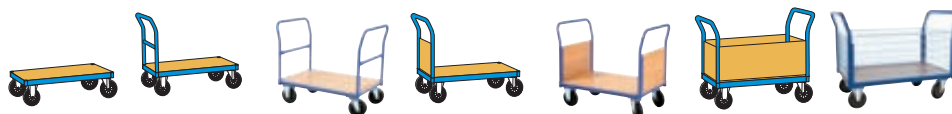

PLOŠINOVÝ VOZÍK PRO NÁROČNÉ

- nosnost 500 kg
- robustní svařovaná konstrukce z ocelových profilů modré barvy RAL 5005
- 2 pevná a 2 otočná kola o Ø 200 mm
- černé obruče s válečkovými ložisky
- ložná plocha z laminované dřevotřísky
- ložná výška 300 mm

Kč/ks

2G 749 254

3.410,-

ložná plocha d × š 1050 × 700 mm

typ		①	②	③	④	⑤	⑥	⑦
hmotnost	kg	27.7	33.8	40	36.5	44.8	52	57
černá kola bez brzd	Ⓐ obj. č.	2G 749 253	2G 749 254	2G 749 255	2G 749 256	2G 749 258	2G 749 259	2G 749 260
	Kč	2.810,-	3.410,-	3.820,-	3.750,-	4.640,-	5.560,-	5.360,-
černá kola, 2 s brzdami	Ⓑ obj. č.	2G 423 601	2G 423 608	2G 423 615	2G 423 621	2G 423 627	2G 423 634	2G 423 641
	Kč	3.350,-	3.900,-	4.280,-	4.200,-	5.090,-	6.020,-	5.810,-

- 1 Podvozek bez rukojetí.
- 2 S trubkovým madlem na jedné čelní straně.
- 3 S trubkovým madlem na obou čelních stranách.
- 4 S trubkovým madlem a dřevěnou výplní na jedné čelní straně.
- 5 S trubkovým madlem a dřevěnou výplní na obou čelních stranách.
- 6 Se čtyřmi stěnami z lakované překližky o výšce 400 mm.
- 7 Se čtyřmi stěnami z pozinkované drátěné mřížky o výšce 400 mm.

Příslušenství:

Závěsný držák, na dokumenty, 340 × 220 mm

obj. č. 2G 503 600

Kč/ks 260,-

ložná plocha d × š 1200 × 800 mm

typ		①	②	③	④	⑤	⑥	⑦
hmotnost	kg	36.2	45.7	55	42	48	60	64
černá kola bez brzd	Ⓐ obj. č.	2G 749 261	2G 749 262	2G 749 263	2G 749 264	2G 749 266	2G 749 267	2G 749 268
	Kč	3.190,-	3.730,-	4.350,-	4.160,-	5.000,-	6.370,-	6.300,-
černá kola, 2 s brzdami	Ⓑ obj. č.	2G 423 605	2G 423 612	2G 423 618	2G 423 624	2G 423 631	2G 423 638	2G 423 644
	Kč	3.690,-	4.210,-	4.750,-	4.660,-	5.620,-	6.760,-	6.520,-