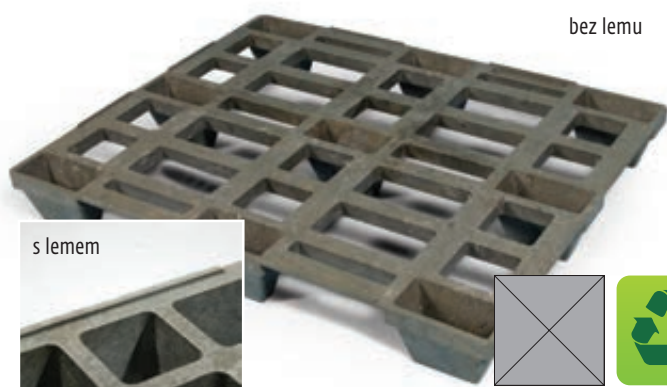

## PLASTOVÁ PALETA

- ze 100% recyklovatelných plastů – barva černá
- stohovatelná
- nízká hmotnost
- materiál odolný proti hmyzu, bakteriím a houbám
- nevyžaduje žádnou speciální údržbu

Materiál palety je maximálně odolný proti hmyzu, bakteriím i houbám. Navíc nevyžaduje žádnou speciální údržbu. Podstava má 6, resp. 9 nožek. Snadná manipulace vysokozdvíhacím nebo paletovým vozíkem.

## PLASTOVÁ EUROPALETA

- z recyklovaného směsného plastu
- vnější rozměry 800 × 1200 × 150 mm
- statická nosnost 10 000 kg, dynamická 1000 kg, regálová 600 kg

Hygienicky nezávadná, vhodná i do potravinářských provozů.

## STOHOVATELNÁ PALETA

bez lemu

s lemem

- z recyklovaného směsného plastu
- hygienicky nezávadná, vhodná i do potravinářských provozů
- statická nosnost 10 000 kg, dynamická 1000 kg

délka × šířka	mm	1200 × 800	1200 × 1000
výška	mm	145	145
hmotnost	kg	18	21
potravinářská, s lemem	obj. č.	2G 925 148	2G 925 150
	<b>Kč</b>	<b>490,-</b>	<b>590,-</b>
potravinářská, bez lemu	obj. č.	2G 925 147	2G 925 149
	<b>Kč</b>	<b>490,-</b>	<b>590,-</b>