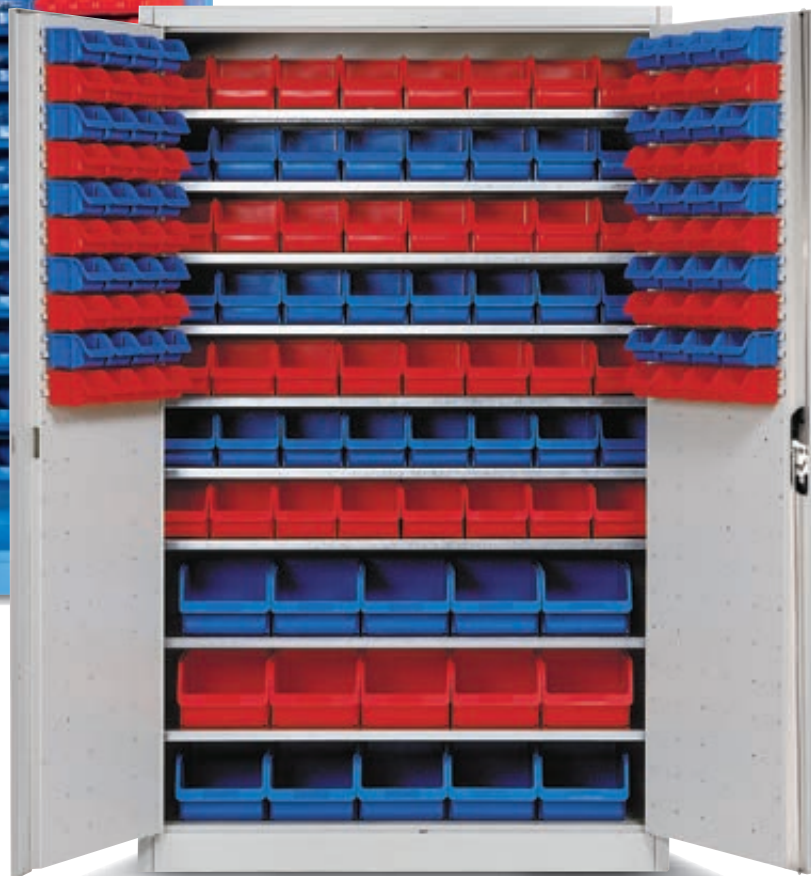

## ZÁSOBNÍKOVÁ SKŘÍŇ PROFESIONÁLNÍ

1

2

- drobné součástky vždy pod dohledem a při ruce
- ve třech barevných provedeních

1

Svařovaná skříň z ocelového plechu o tloušťce 1,0 mm. Zesílené dveře se zakrytými panty a rozvorovým bezpečnostním zámekem. Skříňe jsou vybavené lištami pro zavěšení plastových boxů. Místa na zadní stěně jsou určena pro větší krabičky A, lišty na vnitřní straně dveří jsou určeny pro menší boxy B. Plastové boxy jsou samozřejmě součástí dodávky.

typ		1	1
v × š × h	mm	1040 × 1000 × 435	1990 × 1000 × 435
počet nádob A	ks	36	72
počet nádob B	ks	100	160
RAL 7035 šedá	☒	obj. č. 2G 606 061	2G 902 751
RAL 5012 modrá	☒	obj. č. 2G 606 062	2G 902 753
RAL 6011 zelená	☒	obj. č. 2G 606 063	2G 902 758
		<b>Kč 12.200,-</b>	<b>17.700,-</b>

rozměry nádoby A, d × š × v	224 × 144 × 108 mm
rozměry nádoby B, d × š × v	119 × 77 × 56 mm

2

Svařovaný korpus z ocelového plechu o tloušťce 0,8 až 1 mm. Povrchová úprava práškovými barvami. Zesílené dveře s vnějšími panty, které se otevírají do úhlu 180°. Na dveřích je zavěšeno 80 krabiček velikosti A, uvnitř skříňe na pozinkovaných policích pak 56 krabiček velikosti B a 15 krabiček velikosti C.

rozměry nádoby A, d × š × v	85 × 102 × 50 mm
rozměry nádoby B, d × š × v	230 × 150 × 125 mm
rozměry nádoby C, d × š × v	350 × 210 × 145 mm