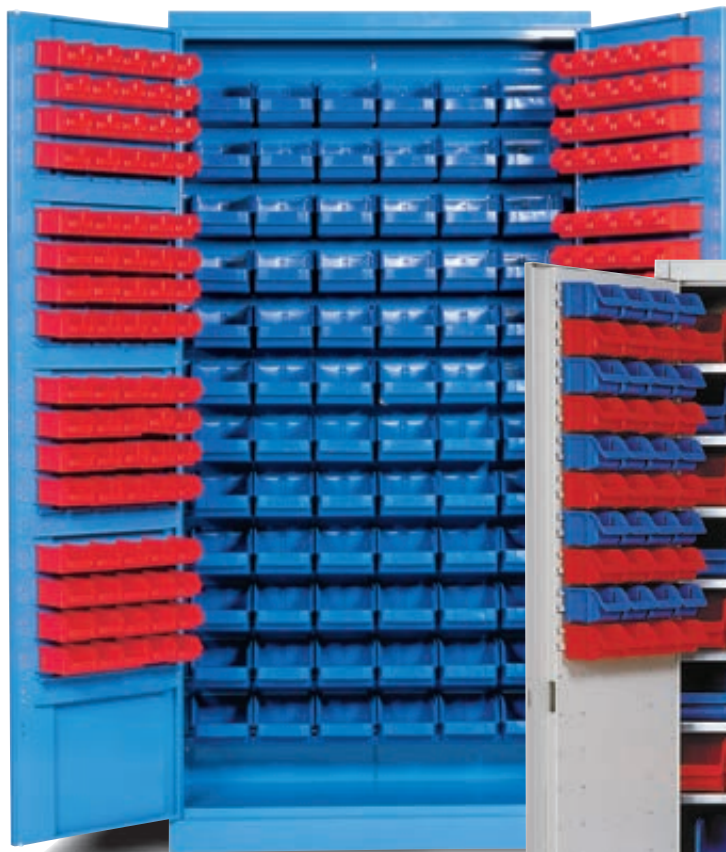

## ZÁSOBNÍKOVÁ SKŘÍŇ PROFESIONÁLNÍ

1

2

- drobné součástky vždy pod dohledem a při ruce
- ve třech barevných provedeních

1

Svařovaná skříň z ocelového plechu o tloušťce 1,0 mm. Zesílené dveře se zakrytými panty a rozvorovým bezpečnostním zámekem. Skříňe jsou vybavené lištami pro zavěšení plastových boxů. Místa na zadní stěně jsou určena pro větší krabičky A, lišty na vnitřní straně dveří jsou určeny pro menší boxy B. Plastové boxy jsou samozřejmě součástí dodávky.

typ		1	1
v × š × h	mm	1040 × 1000 × 435	1990 × 1000 × 435
počet nádob A	ks	36	72
počet nádob B	ks	100	160
RAL 7035 šedá	☒	obj. č. 2G 606 061	2G 902 751
RAL 5012 modrá	☒	obj. č. 2G 606 062	2G 902 753
RAL 6011 zelená	☒	obj. č. 2G 606 063	2G 902 758
		<b>Kč 12.200,-</b>	<b>17.700,-</b>

rozměry nádoby A, d × š × v	224 × 144 × 108 mm
rozměry nádoby B, d × š × v	119 × 77 × 56 mm

2

Svařovaný korpus z ocelového plechu o tloušťce 0,8 až 1 mm. Povrchová úprava práškovými barvami. Zesílené dveře s vnějšími panty, které se otevírají do úhlu 180°. Na dveřích je zavěšeno 80 krabiček velikosti A, uvnitř skříňe na pozinkovaných policích pak 56 krabiček velikosti B a 15 krabiček velikosti C.

rozměry nádoby A, d × š × v	85 × 102 × 50 mm
rozměry nádoby B, d × š × v	230 × 150 × 125 mm
rozměry nádoby C, d × š × v	350 × 210 × 145 mm