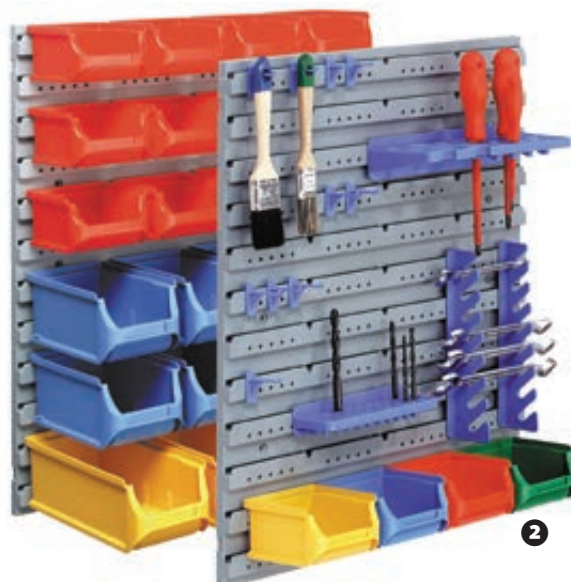

novinka

1

2

STĚNA NA NÁŘADÍ

1

- panel, krabičky i držáky z polypropylenu
- z panelů možno vytvořit „nekonečné“ řady

Panely z kvalitního PP je možné umístit vedle sebe nebo nad sebe a tím je spojovat do „nekonečných“ řad. Montáž na stěnu se provádí pomocí šroubů a hmoždinek. Zásobníky, držáky nářadí a háčky jednoduše zavěsitelné do panelu. Barva stěny je šedá.

typ		1	2
v × š × h desky	mm	270 × 340 × 20	450 × 540 × 20
počet desek	ks	2	2
výbava		2 × držák na nářadí, 3 × háček 40 mm, 3 × háček 30 mm	3 × držák nářadí, 4 × háček 40 mm, 6 × háček 30 mm
rozměry krabiček (v × š × h) / barva	mm	1 × červená 60 × 102 × 100, 3 × modrá 60 × 102 × 100, 3 × červená 75 × 102 × 160, 3 × žlutá 75 × 102 × 215	1 × modrá 60 × 102 × 100, 1 × zelená 60 × 102 × 100, 1 × žlutá 60 × 102 × 100, 4 × žlutá 75 × 102 × 215, 8 × modrá 75 × 102 × 160, 13 × červená 60 × 102 × 100
	obj. č.	2G 461 892	2G 940 942
	Kč	690,-	1.490,-

UKLÁDACÍ ZÁSOBNÍK

novinka

- pro ukládání malých součástek a jiného drobného materiálu
- korpus zásobníku je opatřen rybinovým drážkovaním, které slouží k sestavování jednotlivých zásobníků do větších sestav
- korpus vyroben z ABS plastu, červená RAL 3020 nebo modrá RAL 5015
- jednotlivé nádoby vyrobeny z průhledného nerozbitného polykarbonátu (PC)
- nádoby jsou dle provedení výklopné nebo výsuvné, vždy je lze zcela vyjmout, opatřeny jsou úchytkou a držákem na štítek
- sestava zásobníků je samonosná, přesto doporučujeme pevné uchycení přišroubováním na stěnu nebo přichycením na stůl (viz. příslušenství)
- v zadní stěně jsou slepé otvory, které se snadno prolomí, čímž vzniknou otvory pro šrouby
- balení 5 ks