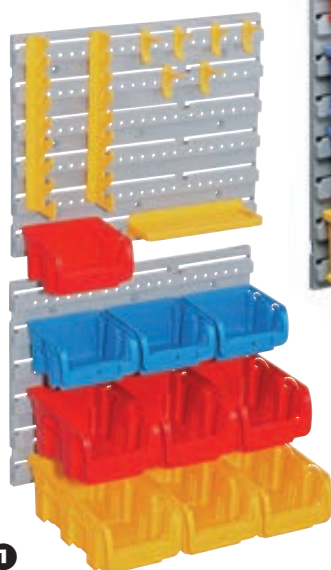

novinka

1

2

STĚNA NA NÁŘADÍ

1

- panel, krabičky i držáky z polypropylenu
- z panelů možno vytvořit „nekonečné“ řady

Panely z kvalitního PP je možné umístit vedle sebe nebo nad sebe a tím je spojovat do „nekonečných“ řad. Montáž na stěnu se provádí pomocí šroubů a hmoždinek. Zásobníky, držáky nářadí a háčky jednoduše zavěsitelné do panelu. Barva stěny je šedá.

typ		1	2
v × š × h desky	mm	270 × 340 × 20	450 × 540 × 20
počet desek	ks	2	2
výbava		2 × držák na nářadí, 3 × háček 40 mm, 3 × háček 30 mm	3 × držák nářadí, 4 × háček 40 mm, 6 × háček 30 mm
rozměry krabiček (v × š × h) / barva	mm	1 × červená 60 × 102 × 100, 3 × modrá 60 × 102 × 100, 3 × červená 75 × 102 × 160, 3 × žlutá 75 × 102 × 215	1 × modrá 60 × 102 × 100, 1 × zelená 60 × 102 × 100, 1 × žlutá 60 × 102 × 100, 4 × žlutá 75 × 102 × 215, 8 × modrá 75 × 102 × 160, 13 × červená 60 × 102 × 100
	obj. č.	2G 461 892	2G 940 942
	Kč	690,-	1.490,-

UKLÁDACÍ ZÁSOBNÍK

novinka

- pro ukládání malých součástek a jiného drobného materiálu
- korpus zásobníku je opatřen rybinovým drážkovaním, které slouží k sestavování jednotlivých zásobníků do větších sestav
- korpus vyroben z ABS plastu, červená RAL 3020 nebo modrá RAL 5015
- jednotlivé nádoby vyrobeny z průhledného nerozbitného polykarbonátu (PC)
- nádoby jsou dle provedení výklopné nebo výsuvné, vždy je lze zcela vyjmout, opatřeny jsou úchytkou a držákem na štítek
- sestava zásobníků je samonosná, přesto doporučujeme pevné uchycení přišroubováním na stěnu nebo přichycením na stůl (viz. příslušenství)
- v zadní stěně jsou slepé otvory, které se snadno prolomí, čímž vzniknou otvory pro šrouby
- balení 5 ks