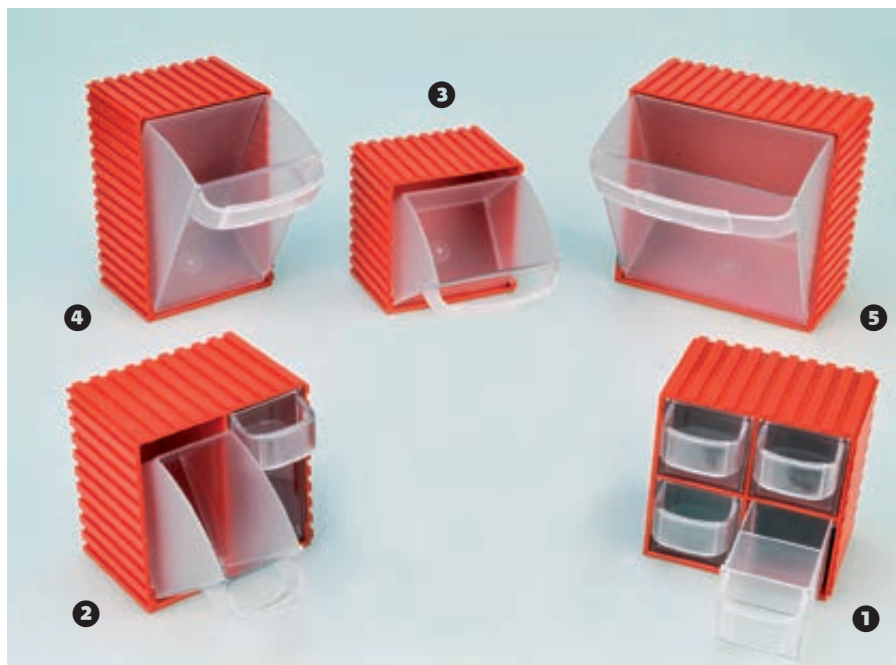

novinka

1

2

STĚNA NA NÁŘADÍ

1

- panel, krabičky i držáky z polypropylenu
- z panelů možno vytvořit „nekonečné“ řady

Panely z kvalitního PP je možné umístit vedle sebe nebo nad sebe a tím je spojovat do „nekonečných“ řad. Montáž na stěnu se provádí pomocí šroubů a hmoždinek. Zásobníky, držáky nářadí a háčky jednoduše zavěsitelné do panelu. Barva stěny je šedá.

typ		1	2
v × š × h desky	mm	270 × 340 × 20	450 × 540 × 20
počet desek	ks	2	2
výbava		2 × držák na nářadí, 3 × háček 40 mm, 3 × háček 30 mm	3 × držák nářadí, 4 × háček 40 mm, 6 × háček 30 mm
rozměry krabiček (v × š × h) / barva	mm	1 × červená 60 × 102 × 100, 3 × modrá 60 × 102 × 100, 3 × červená 75 × 102 × 160, 3 × žlutá 75 × 102 × 215	1 × modrá 60 × 102 × 100, 1 × zelená 60 × 102 × 100, 1 × žlutá 60 × 102 × 100, 4 × žlutá 75 × 102 × 215, 8 × modrá 75 × 102 × 160, 13 × červená 60 × 102 × 100
	obj. č.	2G 461 892	2G 940 942
	Kč	690,-	1.490,-

UKLÁDACÍ ZÁSOBNÍK

novinka

- pro ukládání malých součástek a jiného drobného materiálu
- korpus zásobníku je opatřen rybinovým drážkovaním, které slouží k sestavování jednotlivých zásobníků do větších sestav
- korpus vyroben z ABS plastu, červená RAL 3020 nebo modrá RAL 5015
- jednotlivé nádoby vyrobeny z průhledného nerozbitného polykarbonátu (PC)
- nádoby jsou dle provedení výklopné nebo výsuvné, vždy je lze zcela vyjmout, opatřeny jsou úchytkou a držákem na štítek
- sestava zásobníků je samonosná, přesto doporučujeme pevné uchycení přišroubováním na stěnu nebo přichycením na stůl (viz. příslušenství)
- v zadní stěně jsou slepé otvory, které se snadno prolomí, čímž vzniknou otvory pro šrouby
- balení 5 ks