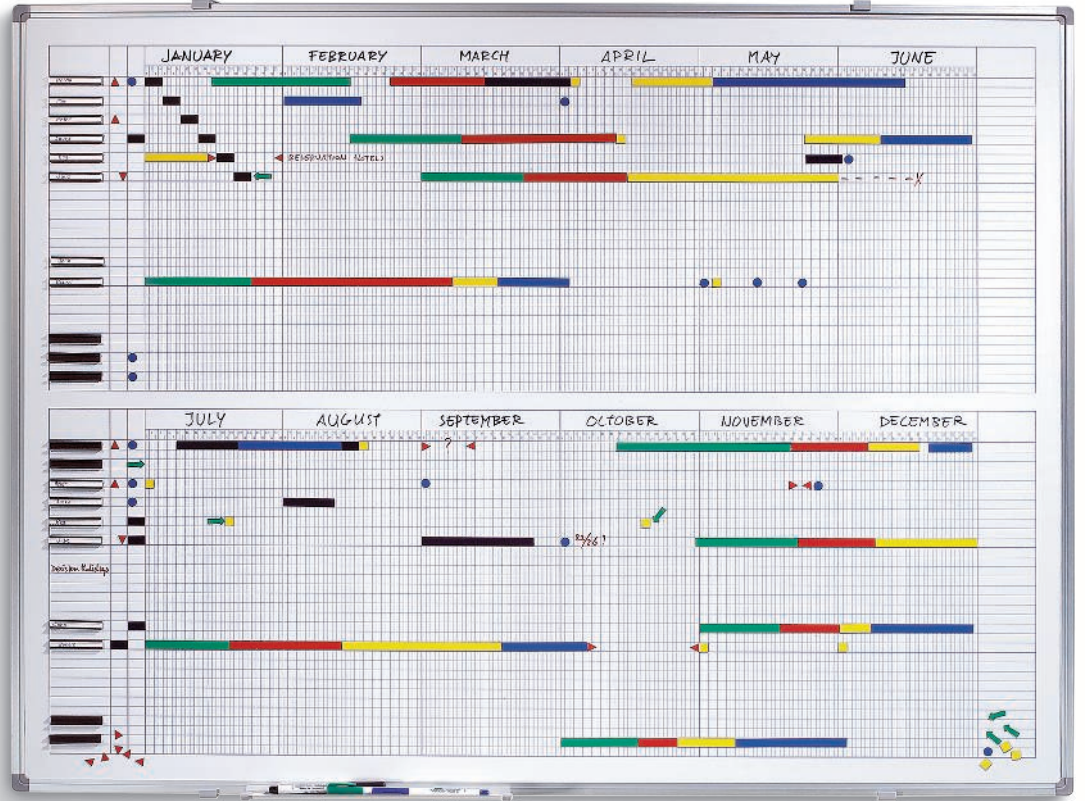

Planlama tahtaları

Genel bir bakış sağlamak için işletme akışının planlama tahtalarında görsel olarak sunulması en etkin yöntemdir.

UV ışınlarına dayanıklı özel boyalı baskılı çelik tahta, mıknatıslı, pano kalemleri ile yazılabilir ve kuru olarak silinebilir. Alüminyum profil çerçeveler.

No. 510 623-1T TL 638.-

2 Dikey ay bölmesi ile yıl planlayıcı

Sarf malzemesi dahil

1'er adet siyah, yeşil, kırmızı, mavi pano kalemi.

1 set mıknatıslı sembol (10 mm).

Genişlik x yükseklik 900 x 600 mm.

No. 510 624-1T TL 630.-

1

2

Sarf malzemeleri seti

- 4 adet planlama kalemi, 1'er adet siyah, kırmızı, mavi ve yeşil
- 1 küçük silgi, açık gri
- 12 mıknatıslı şerit, u x g 1000 x 10 mm, 2'şer kırmızı, mavi, yeşil, sarı, siyah ve turuncu
- Mıknatıslı sembol: Kırmızı üçgenler, yeşil oklar, mavi daireler ve siyah kareler
- 20 mıknatıslı etiket taşıyıcısı, 50 x 10 mm