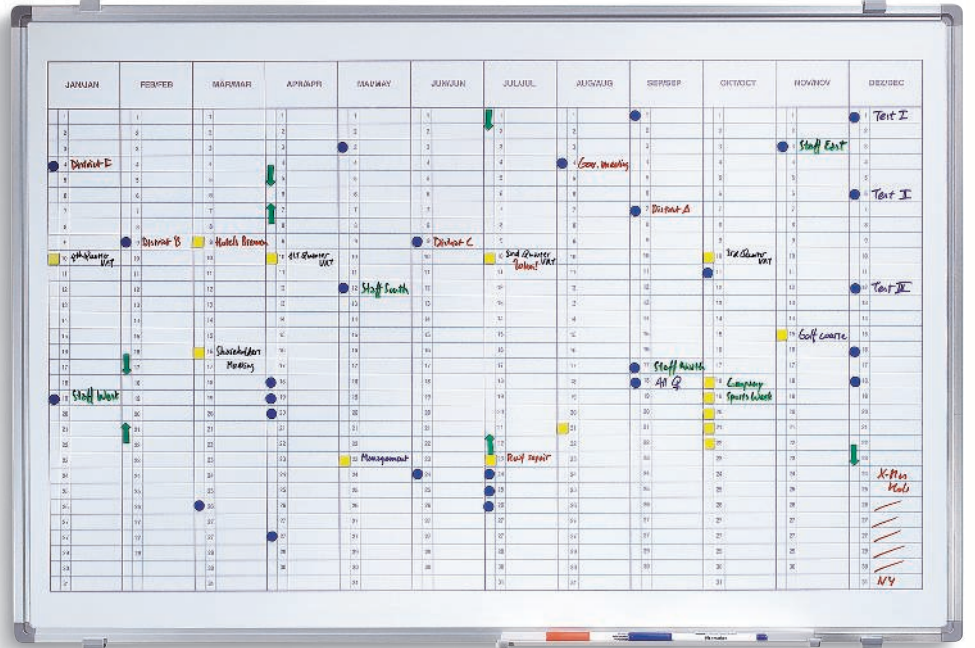

Planlama tahtaları

Genel bir bakış sağlamak için işletme akışının planlama tahtalarında görsel olarak sunulması en etkin yöntemdir.

UV ışınlarına dayanıklı özel boyalı baskılı çelik tahta, mıknatıslı, pano kalemleri ile yazılabilir ve kuru olarak silinebilir. Alüminyum profil çerçeveler.

Tüm yıl için maksimum 20 kişi (nesne) veya altı aylık olarak 40 kişi (nesne) için planlanabilir.

Sarf malzemesi dahil

1'er adet siyah, yeşil, kırmızı, mavi pano kalemi. 40 mıknatıslı etiket taşıyıcı, 50 x 10 mm, beyaz kağıt şeritli.

No. 510 623-1T TL 638.-

2 Dikey ay bölmesi ile yıl planlayıcı

Sarf malzemesi dahil

1'er adet siyah, yeşil, kırmızı, mavi pano kalemi.

1 set mıknatıslı sembol (10 mm).

Genişlik x yükseklik 900 x 600 mm.

No. 510 624-1T TL 630.-

1

2

Sarf malzemeleri seti

- 4 adet planlama kalemi, 1'er adet siyah, kırmızı, mavi ve yeşil
- 1 küçük silgi, açık gri
- 12 mıknatıslı şerit, u x g 1000 x 10 mm, 2'şer kırmızı, mavi, yeşil, sarı, siyah ve turuncu
- Mıknatıslı sembol: Kırmızı üçgenler, yeşil oklar, mavi daireler ve siyah kareler
- 20 mıknatıslı etiket taşıyıcısı, 50 x 10 mm