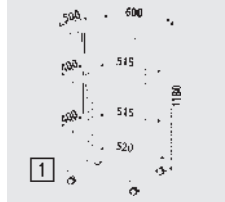

Sayfa 1032 – 1033

1

2 Genişlik 900 mm

2 Genişlik 600 mm

Bilgisayar masası

Kompakt ve mobil,
her yere sığar.

Sağlam, elektrostatik toz boyalı çelik yapı.
Kaplama mobilya sunması. Komple açık gri.

- Monitör plakası:
Genişlik x derinlik 800 x 450 mm
- Klavye çekmecesi:
Genişlik x derinlik 705 x 400 mm
- Yazıcı tablası:
Genişlik x derinlik 680 x 320 mm
- Kullanım yüksekliği: 495 mm

4 adet frenlenebilir çift tekerlek.

Yükseklik x genişlik x derinlik
790 x 800 x 500 mm.

Demonte olarak teslim edilir – montajı çok kolaydır.

1

2

Bilgisayar masaları

Sağlam, çelik profil iskeletler. Masa tablası ışık yansıtmayan melamin reçine ile kaplı sunta levhalar. Açık gri RAL 7035.