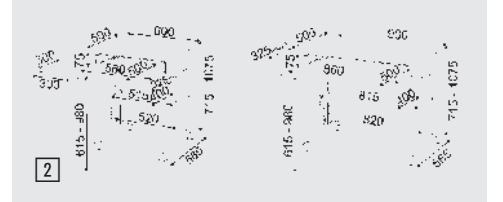

Sayfa 1032 – 1033

1

2 Genişlik 900 mm

2 Genişlik 600 mm

Bilgisayar masası

Kompakt ve mobil,
her yere sığar.

Sağlam, elektrostatik toz boyalı çelik yapı.
Kaplama mobilya sunması. Komple açık gri.

- Monitör plakası:
Genişlik x derinlik 800 x 450 mm
- Klavye çekmecesi:
Genişlik x derinlik 705 x 400 mm
- Yazıcı tablası:
Genişlik x derinlik 680 x 320 mm
- Kullanım yüksekliği: 495 mm

4 adet frenlenebilir çift tekerlek.

Yükseklik x genişlik x derinlik
790 x 800 x 500 mm.

Demonte olarak teslim edilir – montajı çok kolaydır.

1

2

Bilgisayar masaları

Sağlam, çelik profil iskeletler. Masa tablası ışık yansıtmayan melamin reçine ile kaplı sunta levhalar. Açık gri RAL 7035.