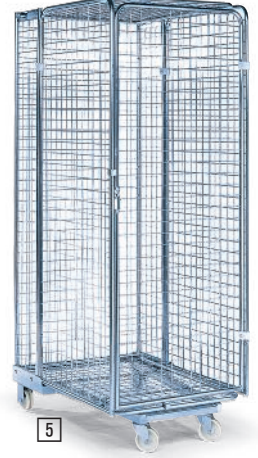

### 5 5 taraflı iç içe geçer

Yan panel, tavan ve eğimli kapak katlanabilir, arka panel vidalı. Kanatlı kapı asma kilitle kilitlenebilir (teslimata dahil değildir).

3 - 5

3

4

5

## Aksesuarlar

Tel örgülü raf, gözenek aralığı 50 x 150 mm.

Katlanır tel örgülü raf, gözenek aralığı 75 x 240 mm.

Doküman cepleri için  
bkz. sayfa 68.

Ürün		1	2	3	4	5
Izgara / toplam yükseklik	mm	1450 / 1620	1450 / 1630	1450 / 1620	1450 / 1620	1450 / 1630
Göz açıklığı	mm	50 x 350	50 x 50	150 x 350	150 x 350	50 x 50
Genişlik x derinlik	mm	720 x 810	720 x 810	720 x 810	720 x 810	720 x 810
İç genişlik x derinlik	mm	670 x 750	655 x 755	670 x 750	670 x 720	670 x 720
No.		920 096-1T	750 190-1T	920 118-1T	512 462-1T	986 193-1T
TL		1,920.-	2,535.-	1,330.-	2,080.-	2,165.-
<b>Aksesuarlar</b>						
<b>Ahşap raf</b>	No.	555 541-1T	555 541-1T			
	TL	152.80	152.80			
<b>Tel örgülü raf</b>	No.	555 576-1T	555 576-1T			
	TL	182.20	182.20			
<b>Tel örgülü raf Katlanabilir</b>	No.			920 126-1T	920 126-1T	
	TL			225.50	225.50	