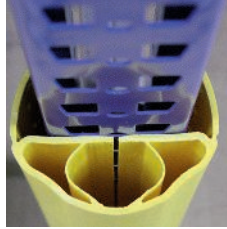

Direkler

Çok amaçlı kullanım imkanı

- Eşyaları, araçları ve insanları korur
- Kolay montaj

Döndürülebilir manşetli

YENİ

| Toplam yükseklik | mm | 500 | 750 | 1200 |
|------------------|----|------------|------------|-----------------------|
| Tip | | sabit | sabit | sabit döner |
| Ağırlık | kg | 10.8 | 12.5 | 15.5 15.9 |
| No. | | 489 783-1T | 489 784-1T | 489 785-1T 489 787-1T |
| TL | | 1,455.- | 1,725.- | 2,125.- 2,325.- |

Raf çarpma koruması

- Çarpma hasarlarına karşı rafları önden ve üstten korur
- Tabanda herhangi bir tespite ihtiyaç duymadığından dolayı, çarpışma sırasında tabana herhangi bir zarar vermez

Ek aletsiz kolay montaj, yıllık raf denetlemelerinde hızlı kurulum ve kullanım kolaylığı sağlıyor.

Raf sonu korumaları

Çarpma hasarlarına karşı rafları güvenilir şekilde korur

- Direklerde bulunan ve döndürülebilir özel manşetler ortaya çıkan güçleri sönmümler

YENİ

| Toplam genişlik | mm | 1100 | 2500 |
|-----------------|-----|------------|------------|
| 1 sıralı | No. | 489 788-1T | 489 789-1T |
| | TL | 2,790.- | 3,595.- |
| 2 sıralı | No. | 489 790-1T | 489 791-1T |
| | TL | 3,125.- | 3,920.- |