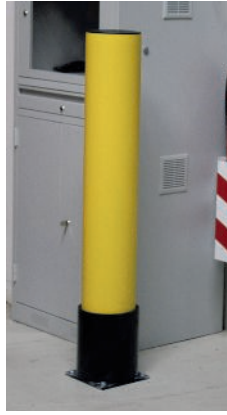

Direkler

Çok amaçlı kullanım imkanı

- Eşyaları, araçları ve insanları korur
- Kolay montaj

Döndürülebilir manşetli

YENİ

| Toplam yükseklik | mm | 500 | 750 | 1200 |
|------------------|----|------------|------------|-----------------------|
| Tip | | sabit | sabit | sabit döner |
| Ağırlık | kg | 10.8 | 12.5 | 15.5 15.9 |
| No. | | 489 783-1T | 489 784-1T | 489 785-1T 489 787-1T |
| TL | | 1,455.- | 1,725.- | 2,125.- 2,325.- |

Raf çarpma koruması

- Çarpma hasarlarına karşı rafları önden ve üstten korur
- Tabanda herhangi bir tespite ihtiyaç duymadığından dolayı, çarpışma sırasında tabana herhangi bir zarar vermez

Ek aletsiz kolay montaj, yıllık raf denetlemelerinde hızlı kurulum ve kullanım kolaylığı sağlıyor.