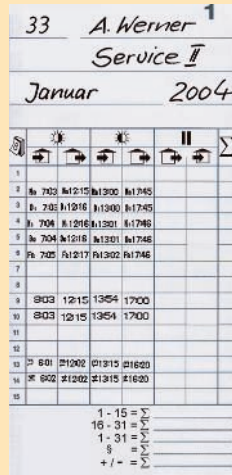

Puantörler

• Şebeke bağlantısı yapılır yapılmaz kullanıma hazır

50 kişi için giriş-çıkış tespiti. Saat, tarih ve gün göstergeli LCD ekran.

Kart otomatik olarak içeriye çekilir ve geri verilir, sayfa algılama. 6 baskı tarafı için otomatik ve/veya manuel seçme özelliği.

4 farklı baskı formatı arasında seçim yapılabilir. Siyah baskı - değişiklikler kırmızı. saat ve dakika veya saat ve 1/100 saat, ay veya gün. Sürekli takvimli yıl değişimi.

Elektrik kesintisi durumunda 3 yıllık veri güvenilirliği. Kilitlenebilir. Darbele karşı dayanıklı açık / koyu gri plastik gövde, kilitleti. Duvara tespit etmek veya masa üzerinde kullanılmaya uygun.

Bağlantı 230 V / 50 Hz, şebeke kablosu 1,8 m.

Yükseklik x genişlik x derinlik
225 x 190 x 105 mm.

Ağırlık yakl. 2 kg.

	No.	TL
Puantör K 600	969 572-1T	2,245.-
Aksesuarlar		
500 giriş-çıkış kartı	969 573-1T	331.50
Şerit, siyah/kırmızı	969 574-1T	226.50
Kart kutusu, gri beyaz, y x g x d 930 x 115 x 40 mm, 25 giriş-çıkış kartı için	727 016-1T	430.50